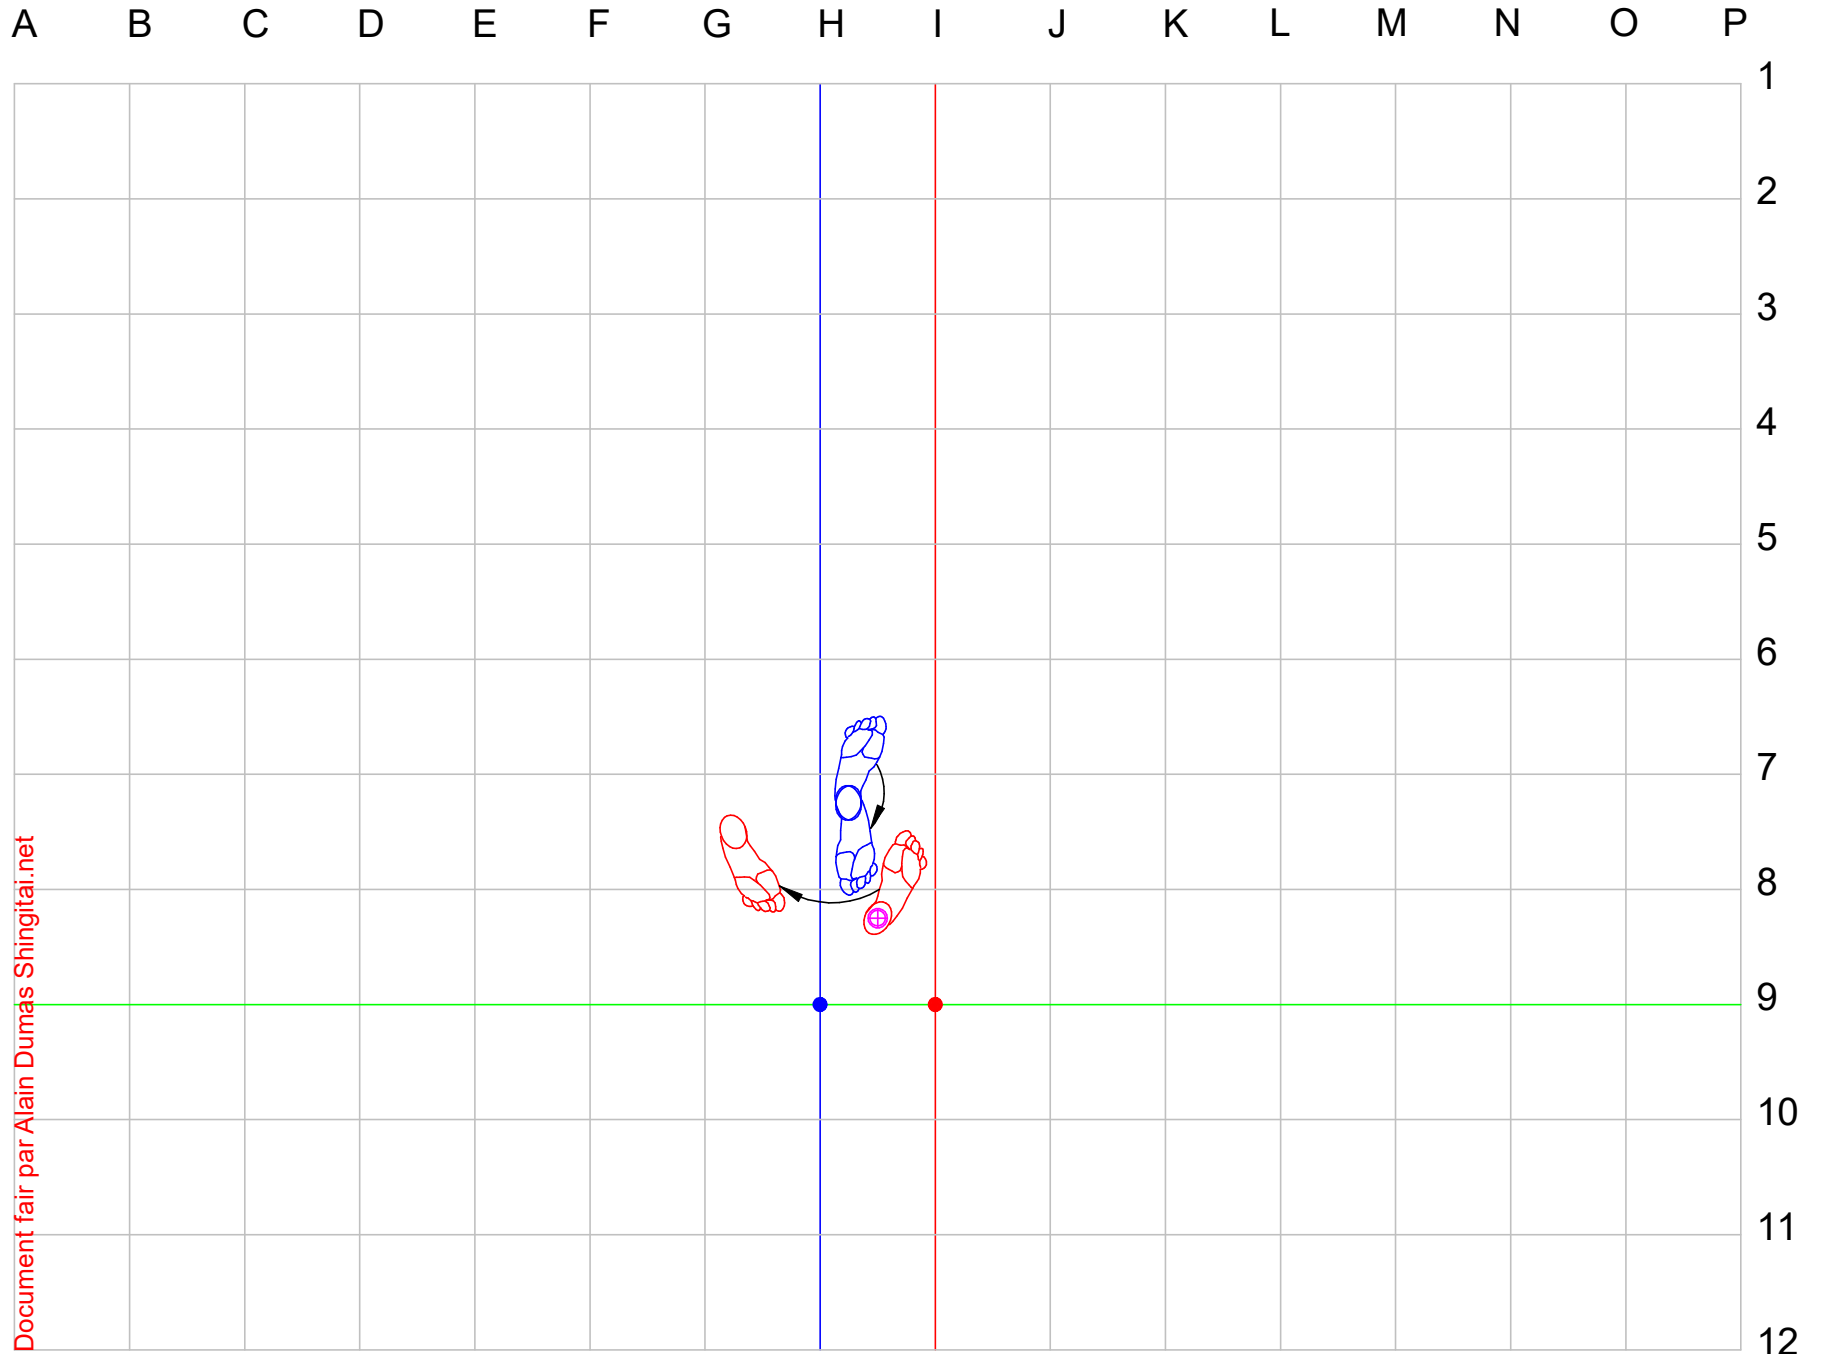

3a, 3b) Shizen-tai

Document fair par Alain Dumas Shingitai.net