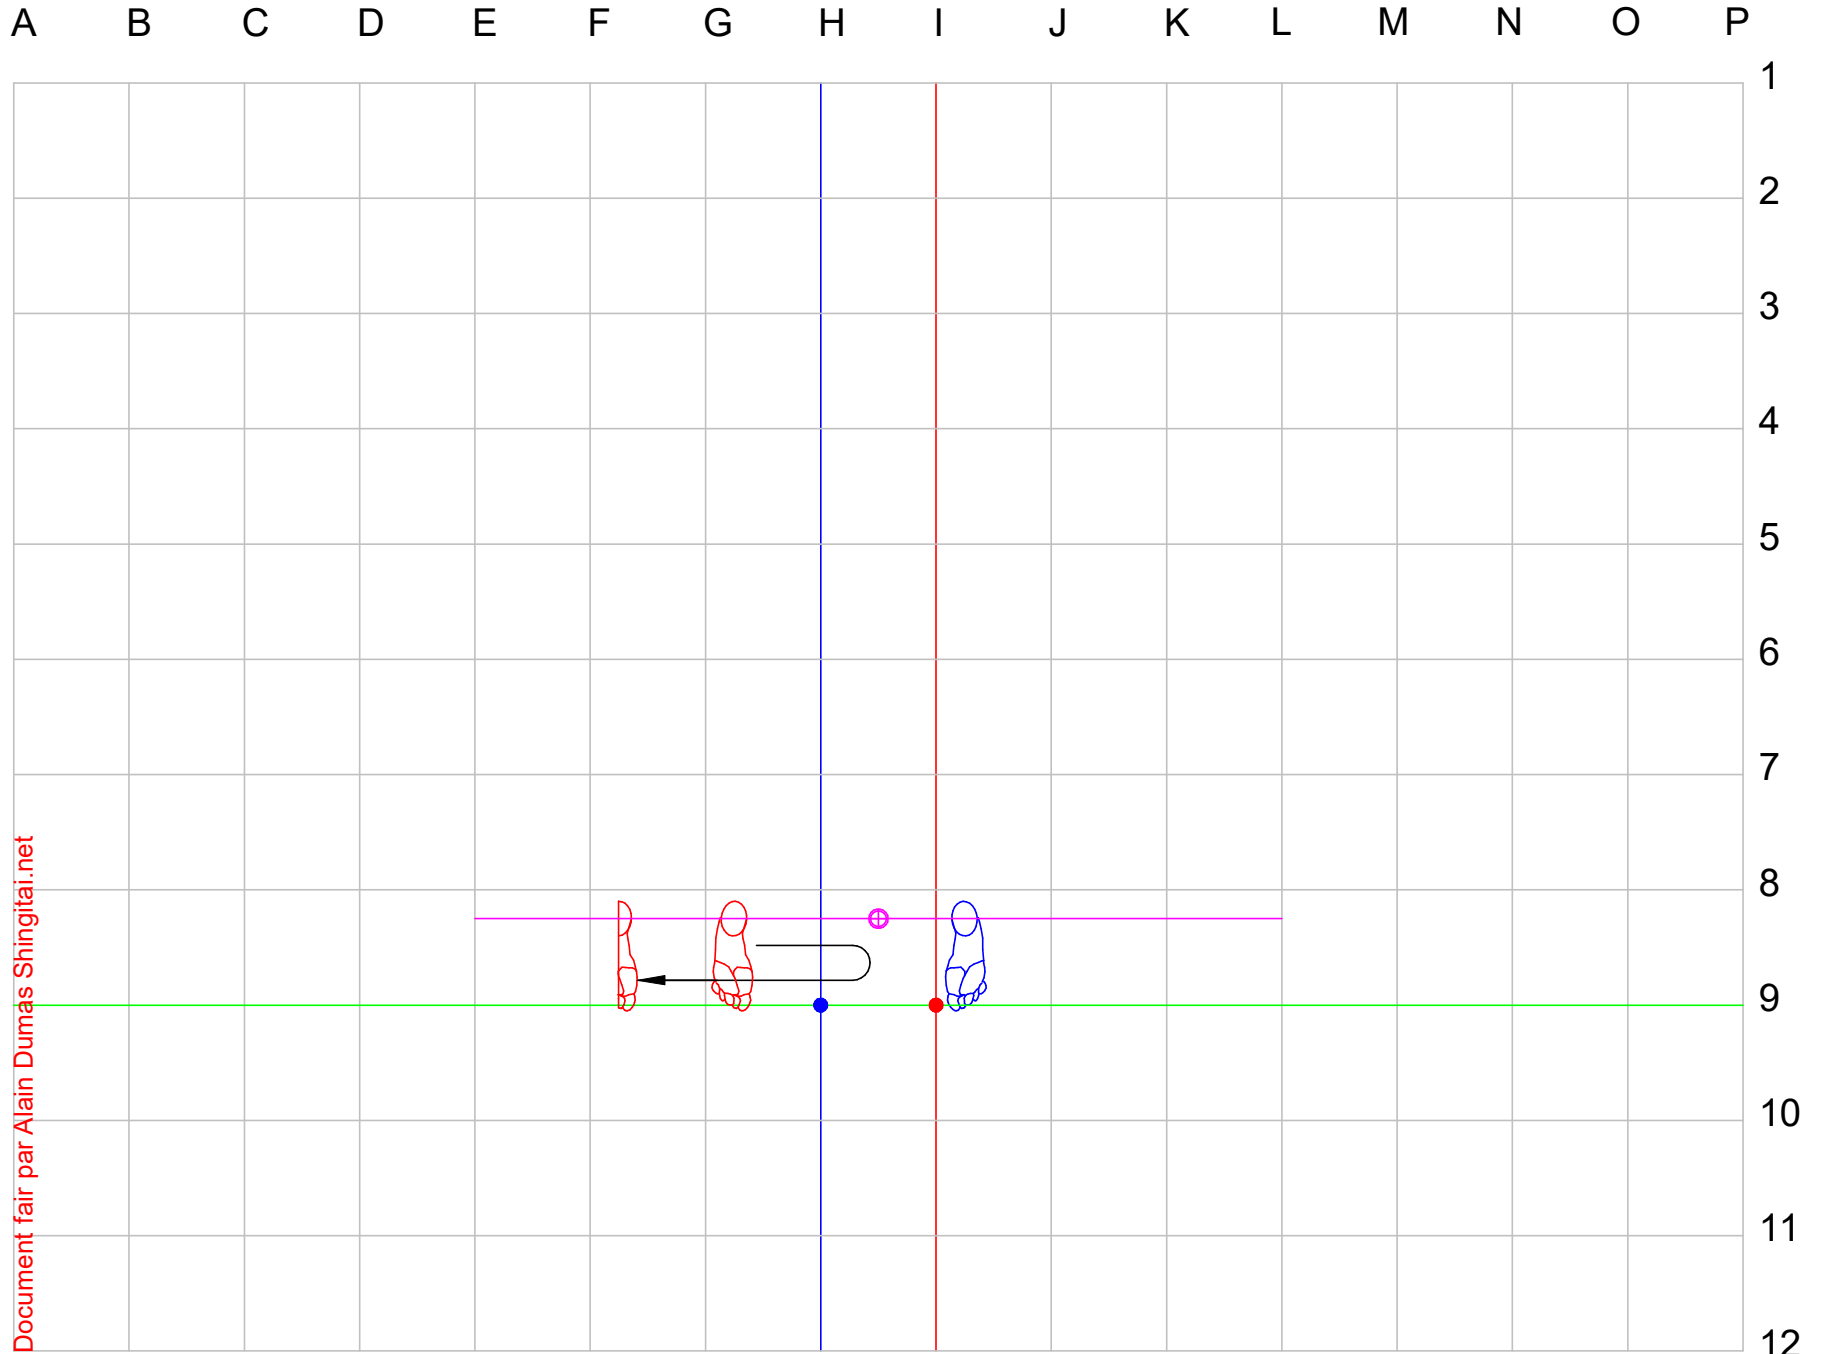

10) Kiba-dachi

Document fair par Alain Dumas Shingitai.net