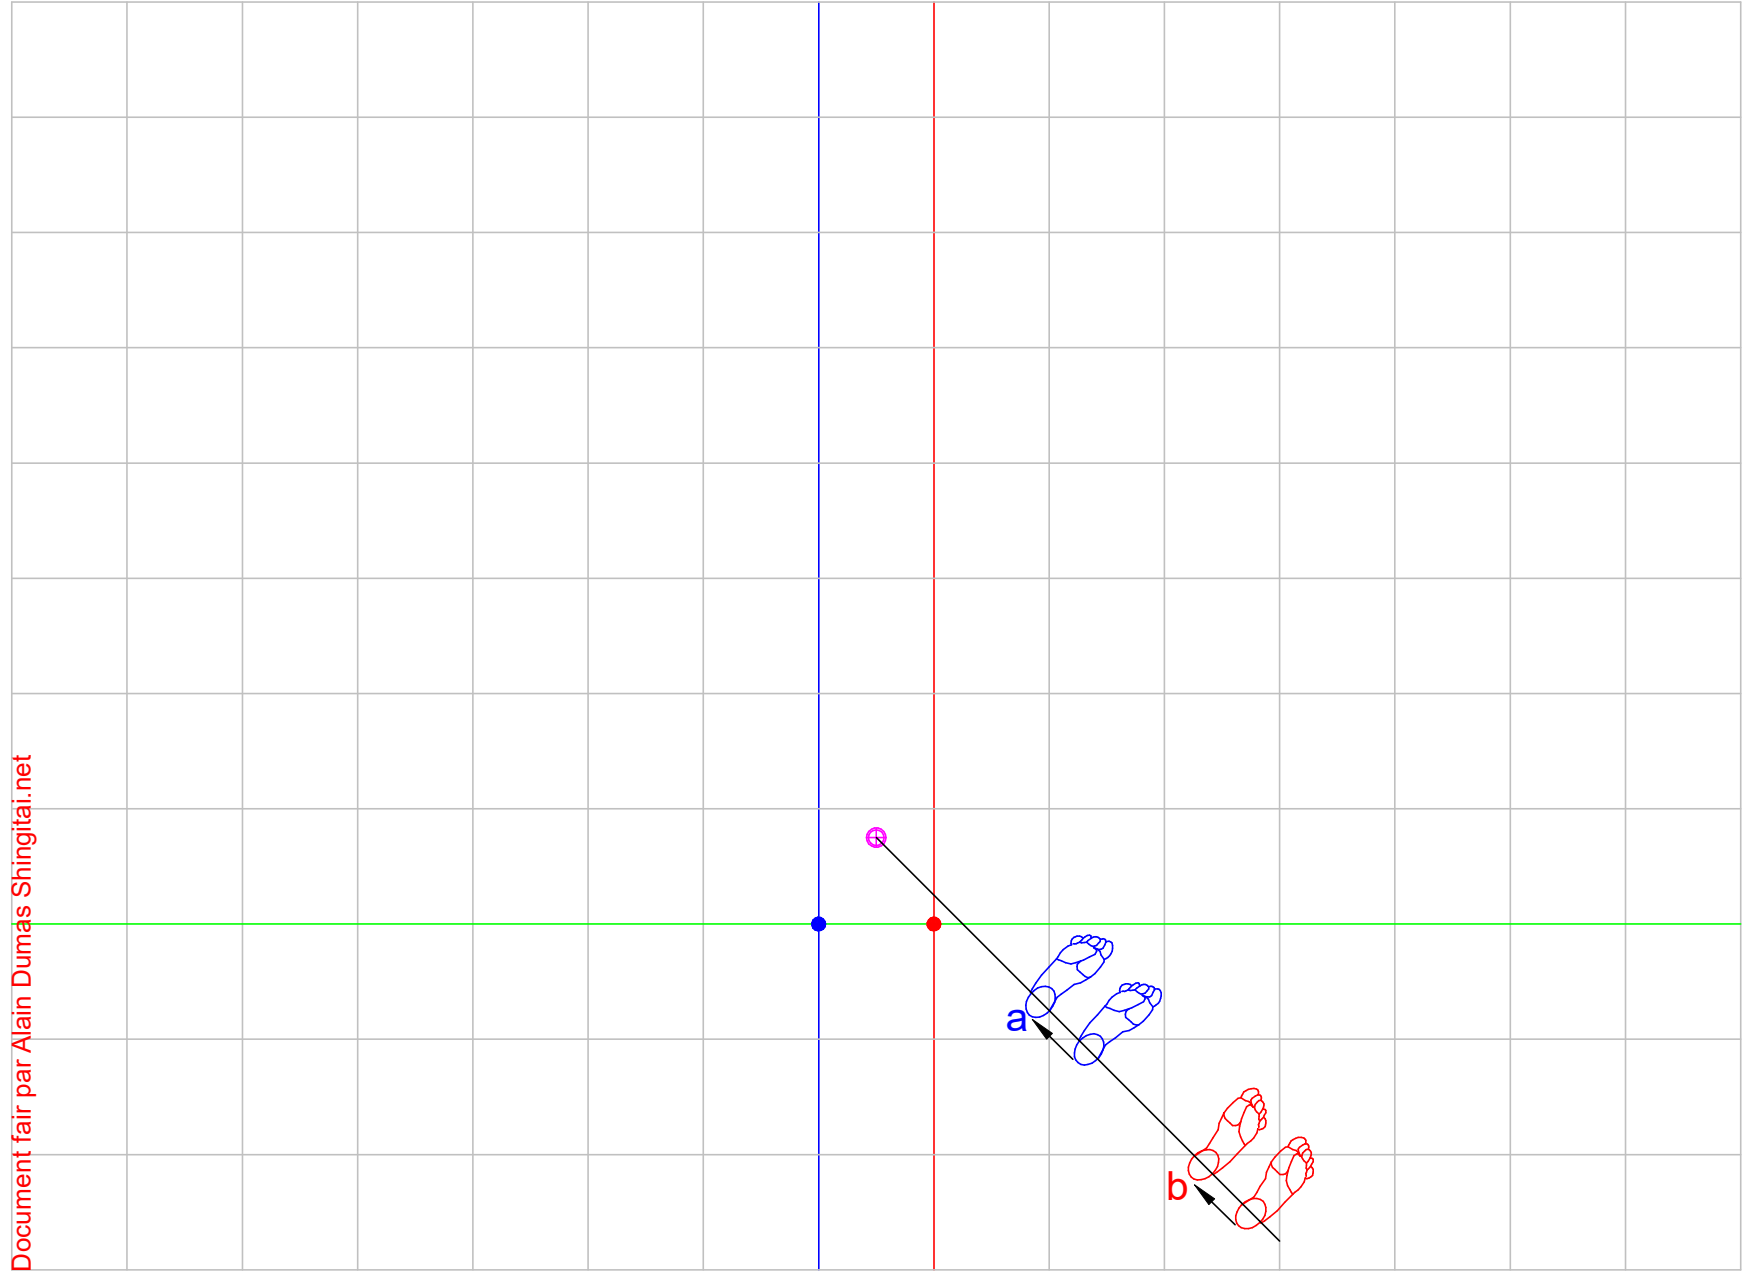

23a,23b) Kiba-dachi

A B C D E F G H I J K L M N O P

1
2
3
4
5
6
7
8
9
10
11
12

Document fair par Alain Dumas Shingitai.net