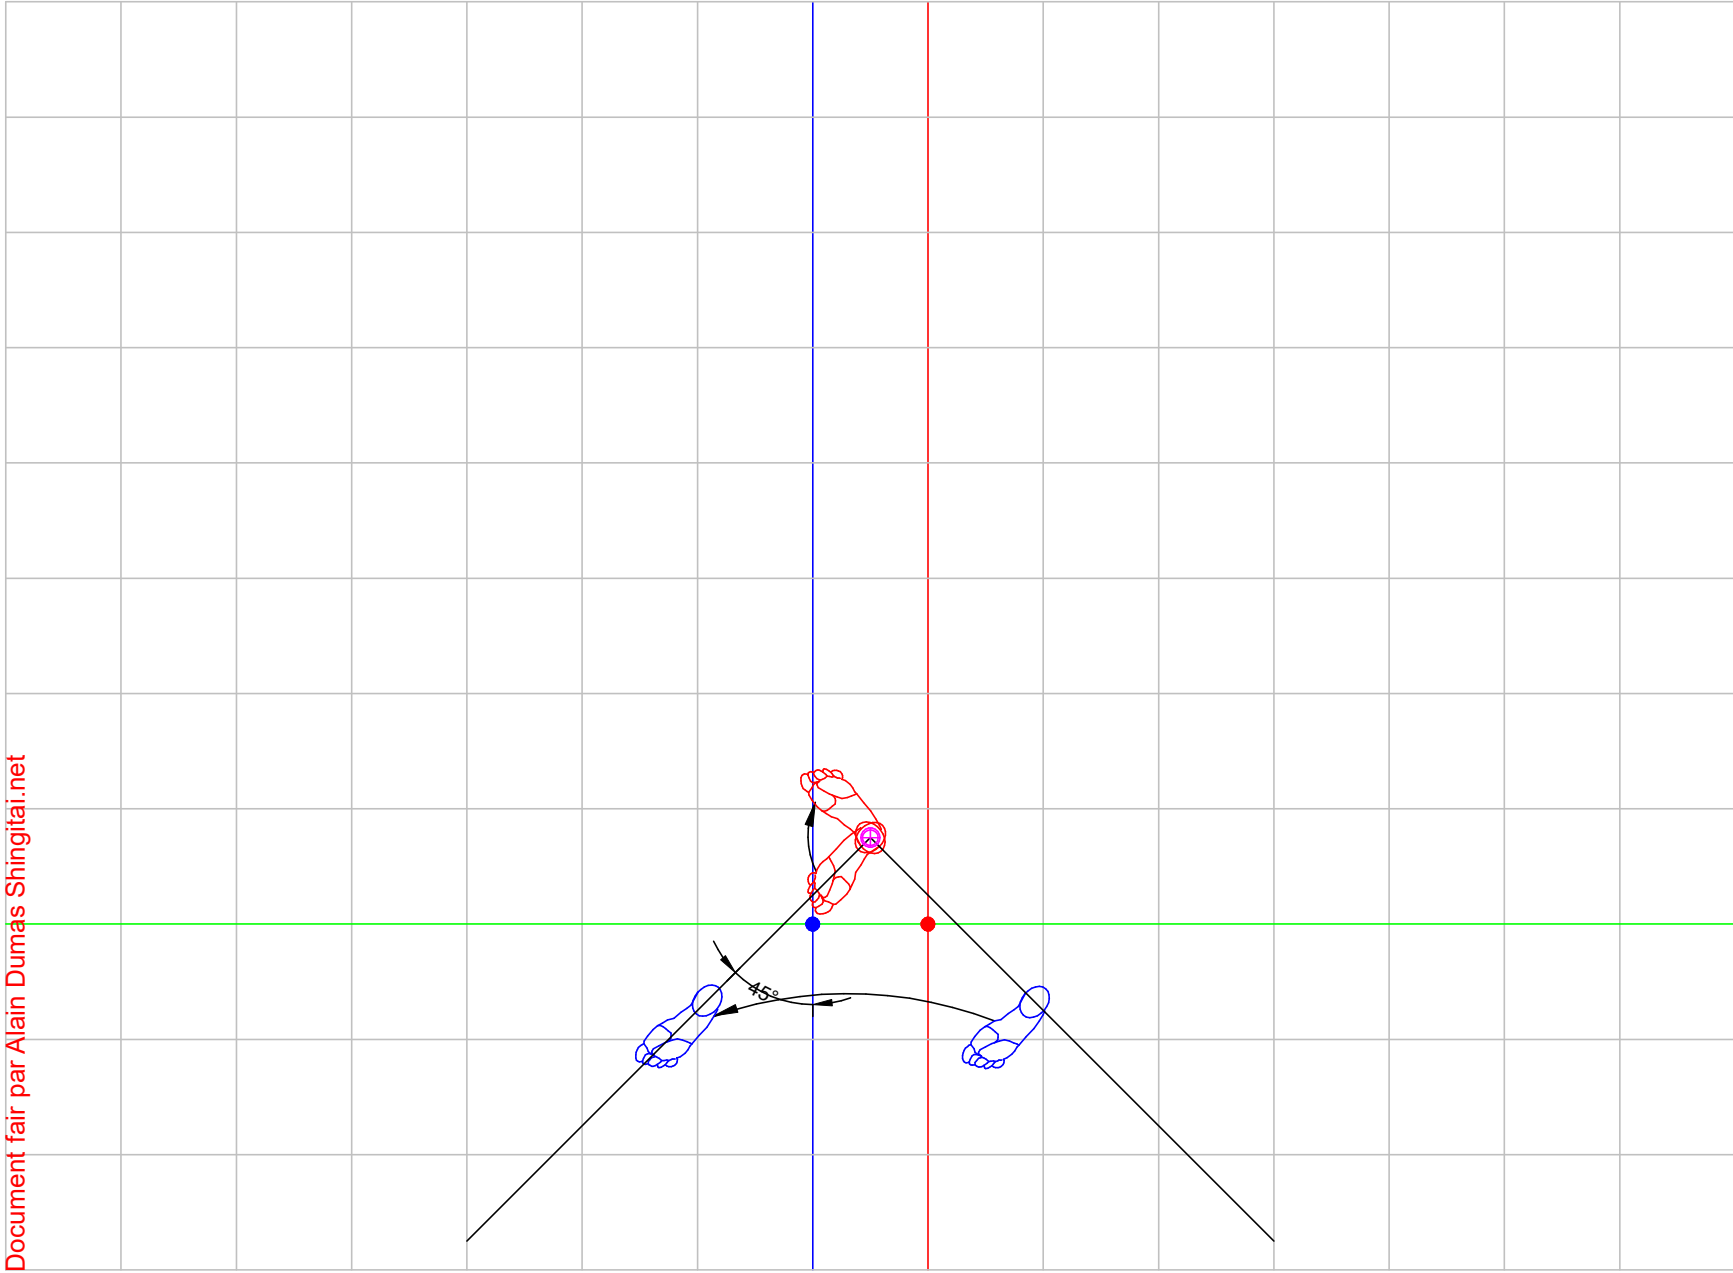

26a,26b) Kiba-dachi

A B C D E F G H I J K L M N O P

1
2
3
4
5
6
7
8
9
10
11
12

Document fair par Alain Dumas Shingitai.net