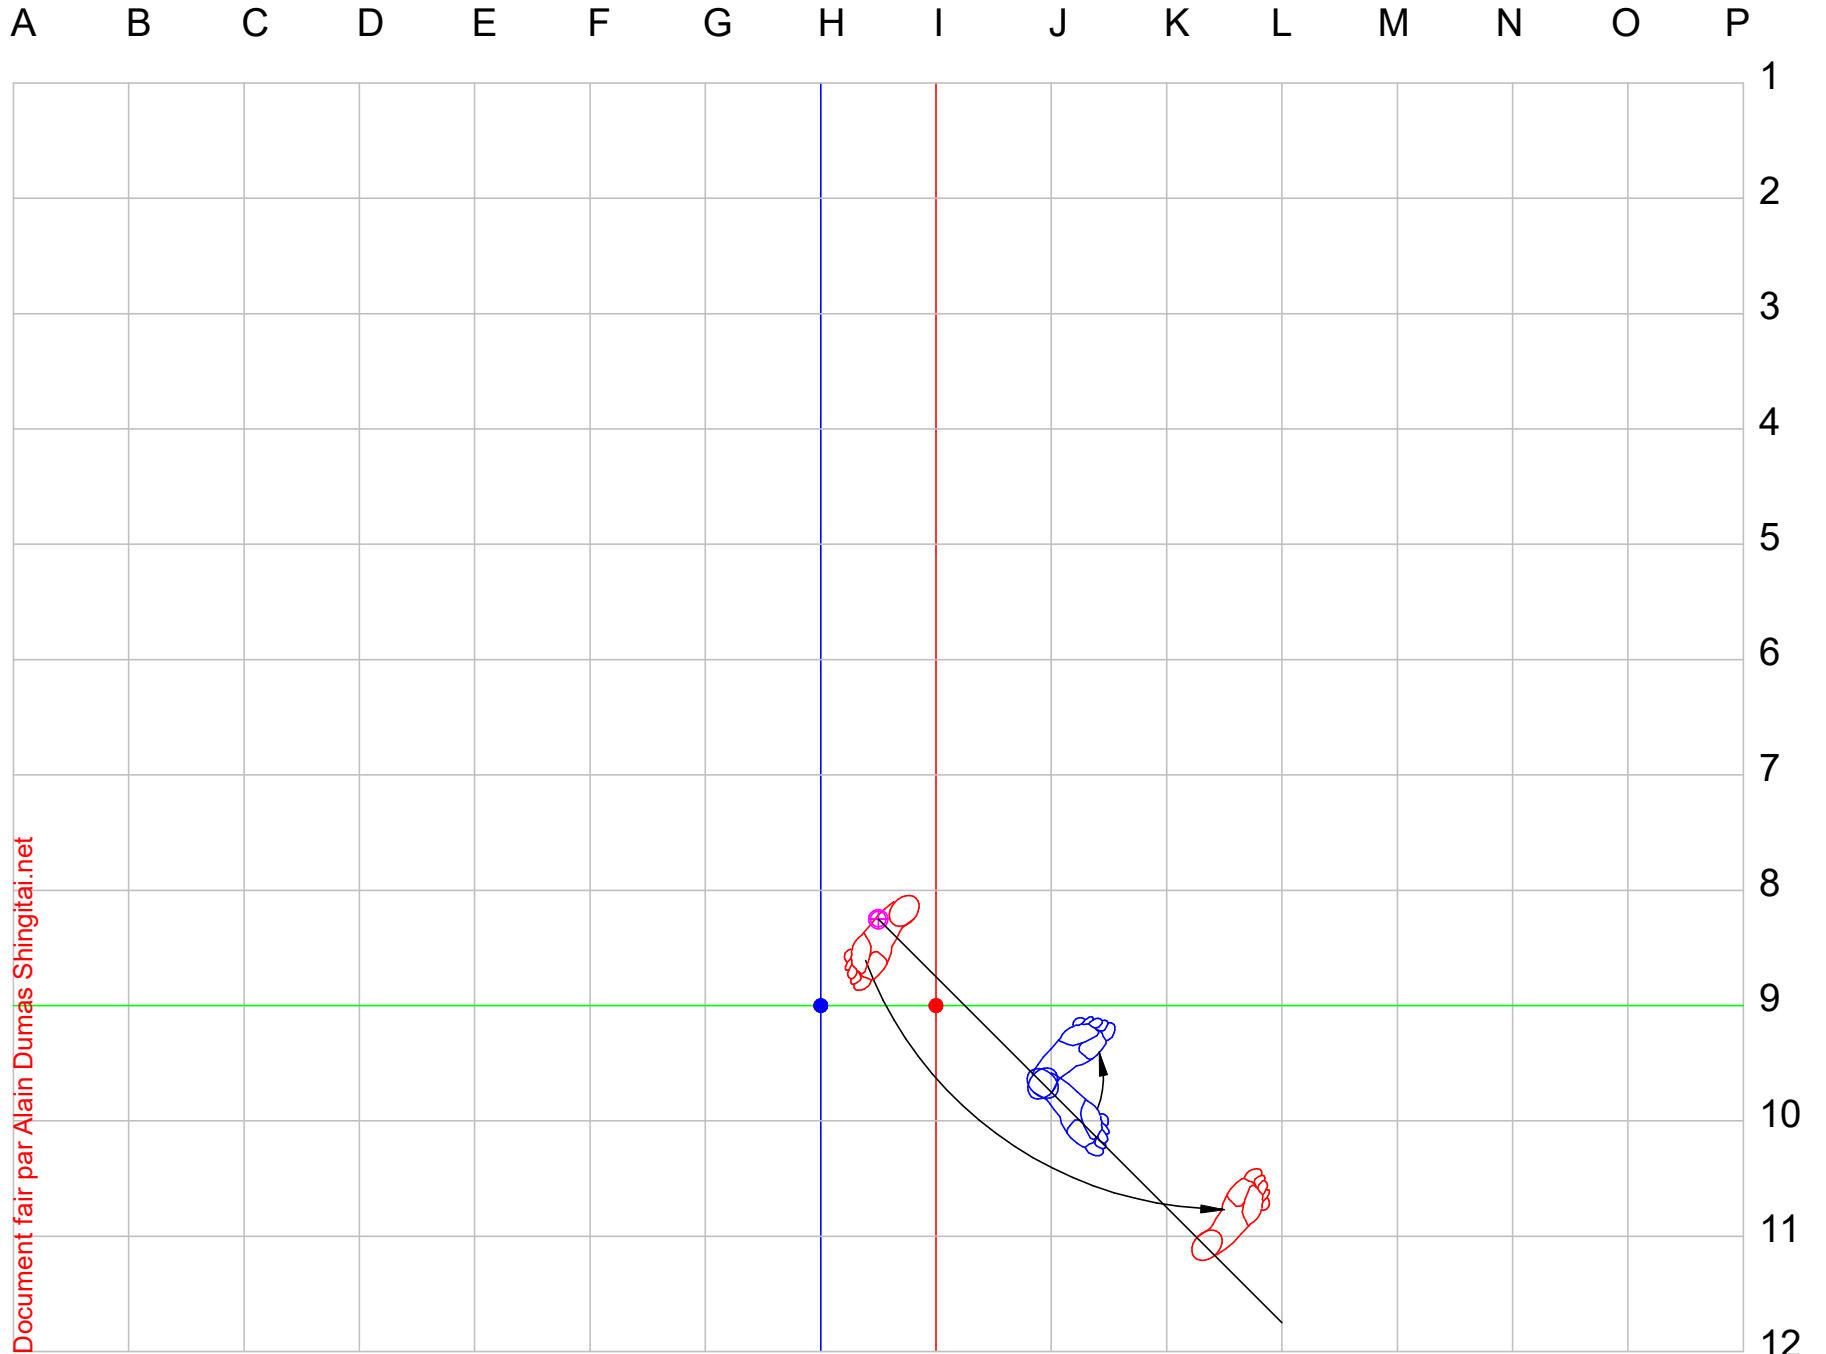

21) Kokutsu-dachi

Document fair par Alain Dumas Shingitai.net