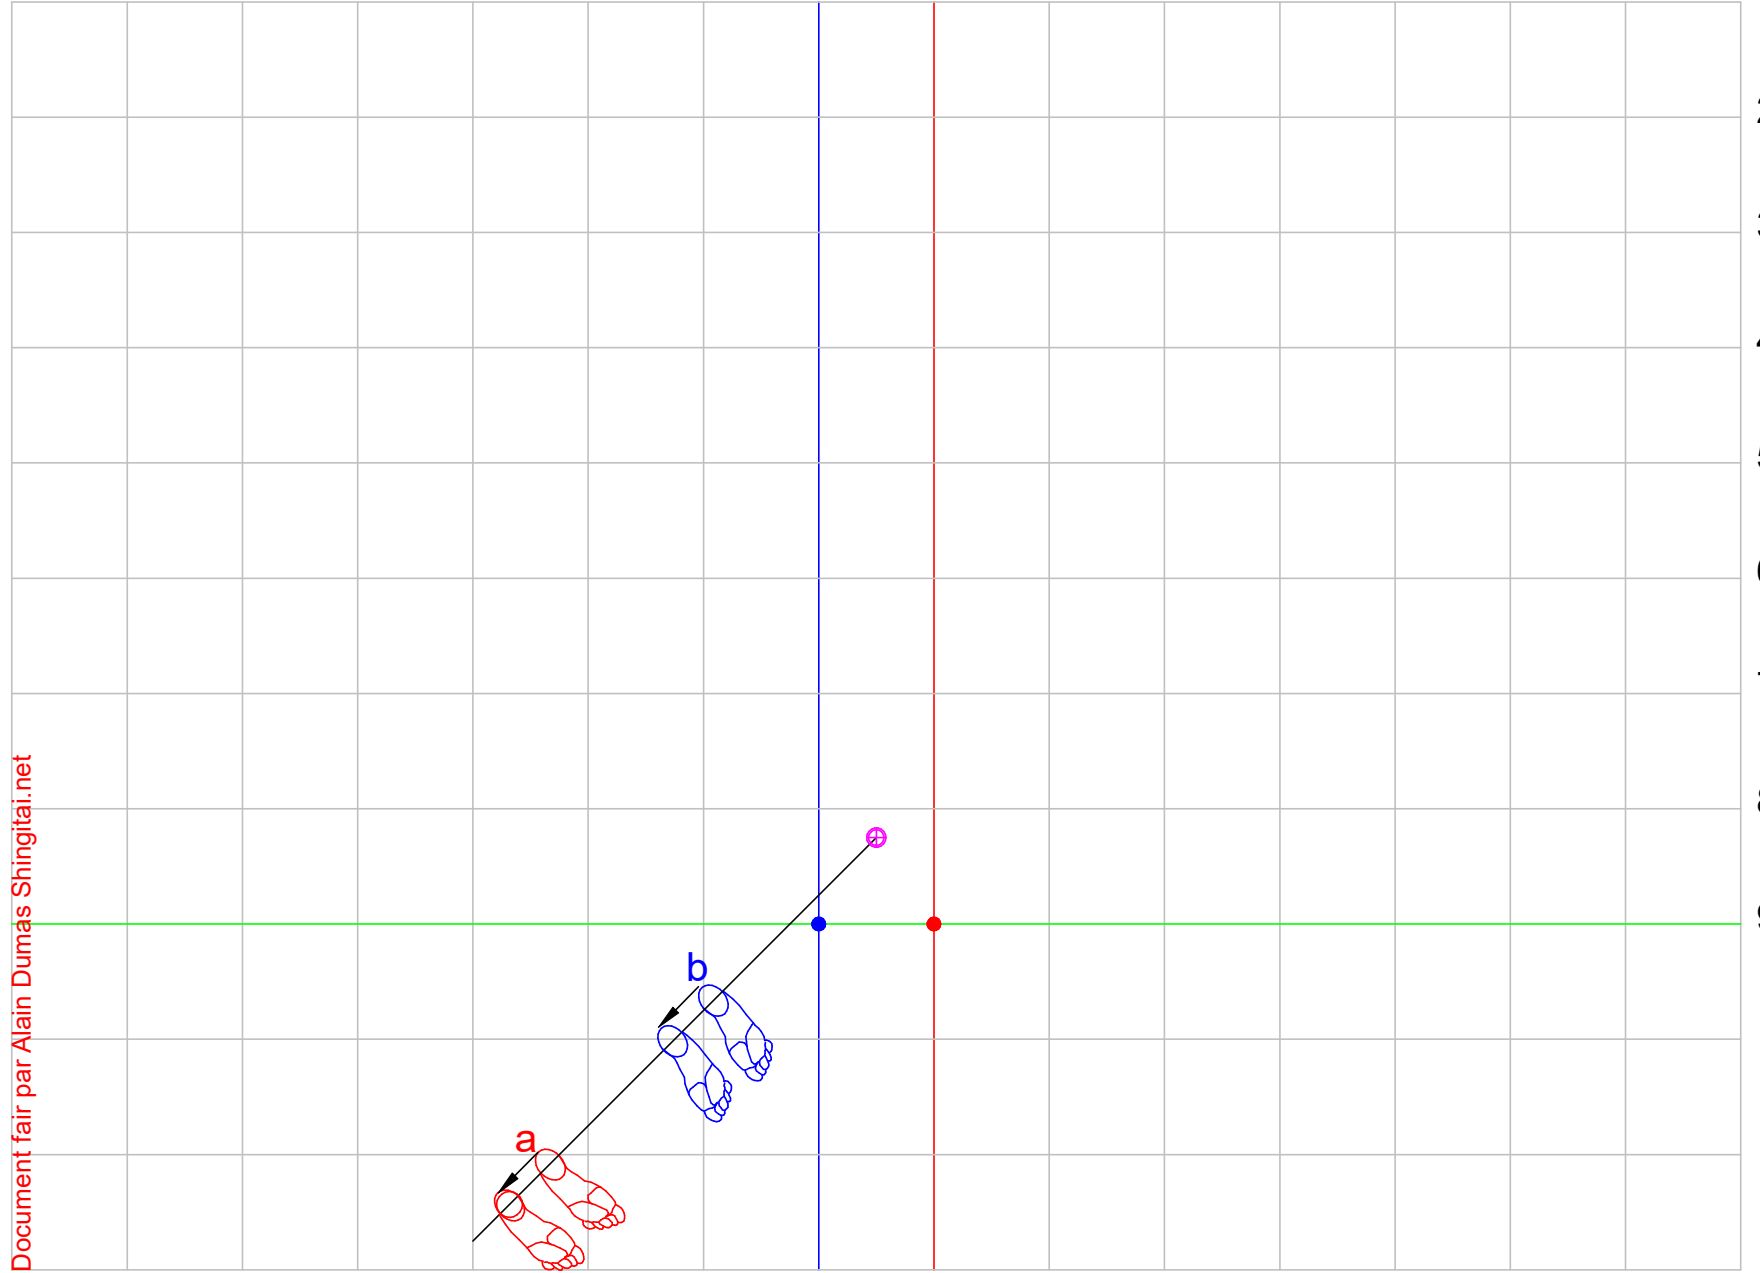

EMBUSEN NIJUSHIHO

Best karate # 10

24 PAS				24 STEPS			
Origine : Okinawa, date de création : inconnue, auteur : inconnu				Origin : Okinawa, date of creation: unknown, author : unknown			
Niju : 20, shi : 4, ho : pas				Niju : 20, shi : 4, ho : step			
Kata de vitesse « Shorin » - Classification IKD : Groupe 3				« Shorin » speed kata – IKD Classification : Group 3			
33 mouvements - Kiai mouvements 18 et 32 – Durée : 50 secondes				33 movements - Kiai movements 18 and 32 - Length : 50 seconds			
<u>Points importants:</u> Ce kata alterne les passages rapides et lents. Il permet d'entrer dans l'attaque pour supprimer l'adversaire dans le même mouvement.				<u>Important points:</u> This kata alternates between fast and slow sections. It allows to penetrate the attack in order to eliminate the opponent in the same movement.			
<u>Note:</u> Il est important de bien se positionner dès les premiers mouvements du kata. Il y a un point important au centre et en face de vous, comme indiqué dans les documents. Ne pas mélanger Shizentai-dachi et Sanchin-dachi. Les déplacements en angle se font à 45 degrés.				<u>Note:</u> It is important to position yourself correctly from the first movements of the kata. There is an important point in the center and in front of you, as indicated in the documents. Do not mix Shizentai-dachi and Sanchin-dachi. Movements at an angle are done at 45 degrees.			
<u>Points de convergence (*C*)</u> (où on repasse par le même point)				<u>Points of convergence (*C*)</u> (where one passes at the same point)			
Point	Mouvements	Point	Mouvements	Point	Movements	Point	Movements
● H-9	Début, point centre à l'avant, 31a, fin.	● I-9	Début, fin.	● H-9	Start, center point at the front, 31a, end.	● I-9	Start, end.

27) Kokutsu-dachi

A B C D E F G H I J K L M N O P

1
2
3
4
5
6
7
8
9
10
11
12

Document fair par Alain Dumas Shingitai.net

28) Kiba-dachi

A B C D E F G H I J K L M N O P

1
2
3
4
5
6
7
8
9
10
11
12

Document fair par Alain Dumas Shingitai.net