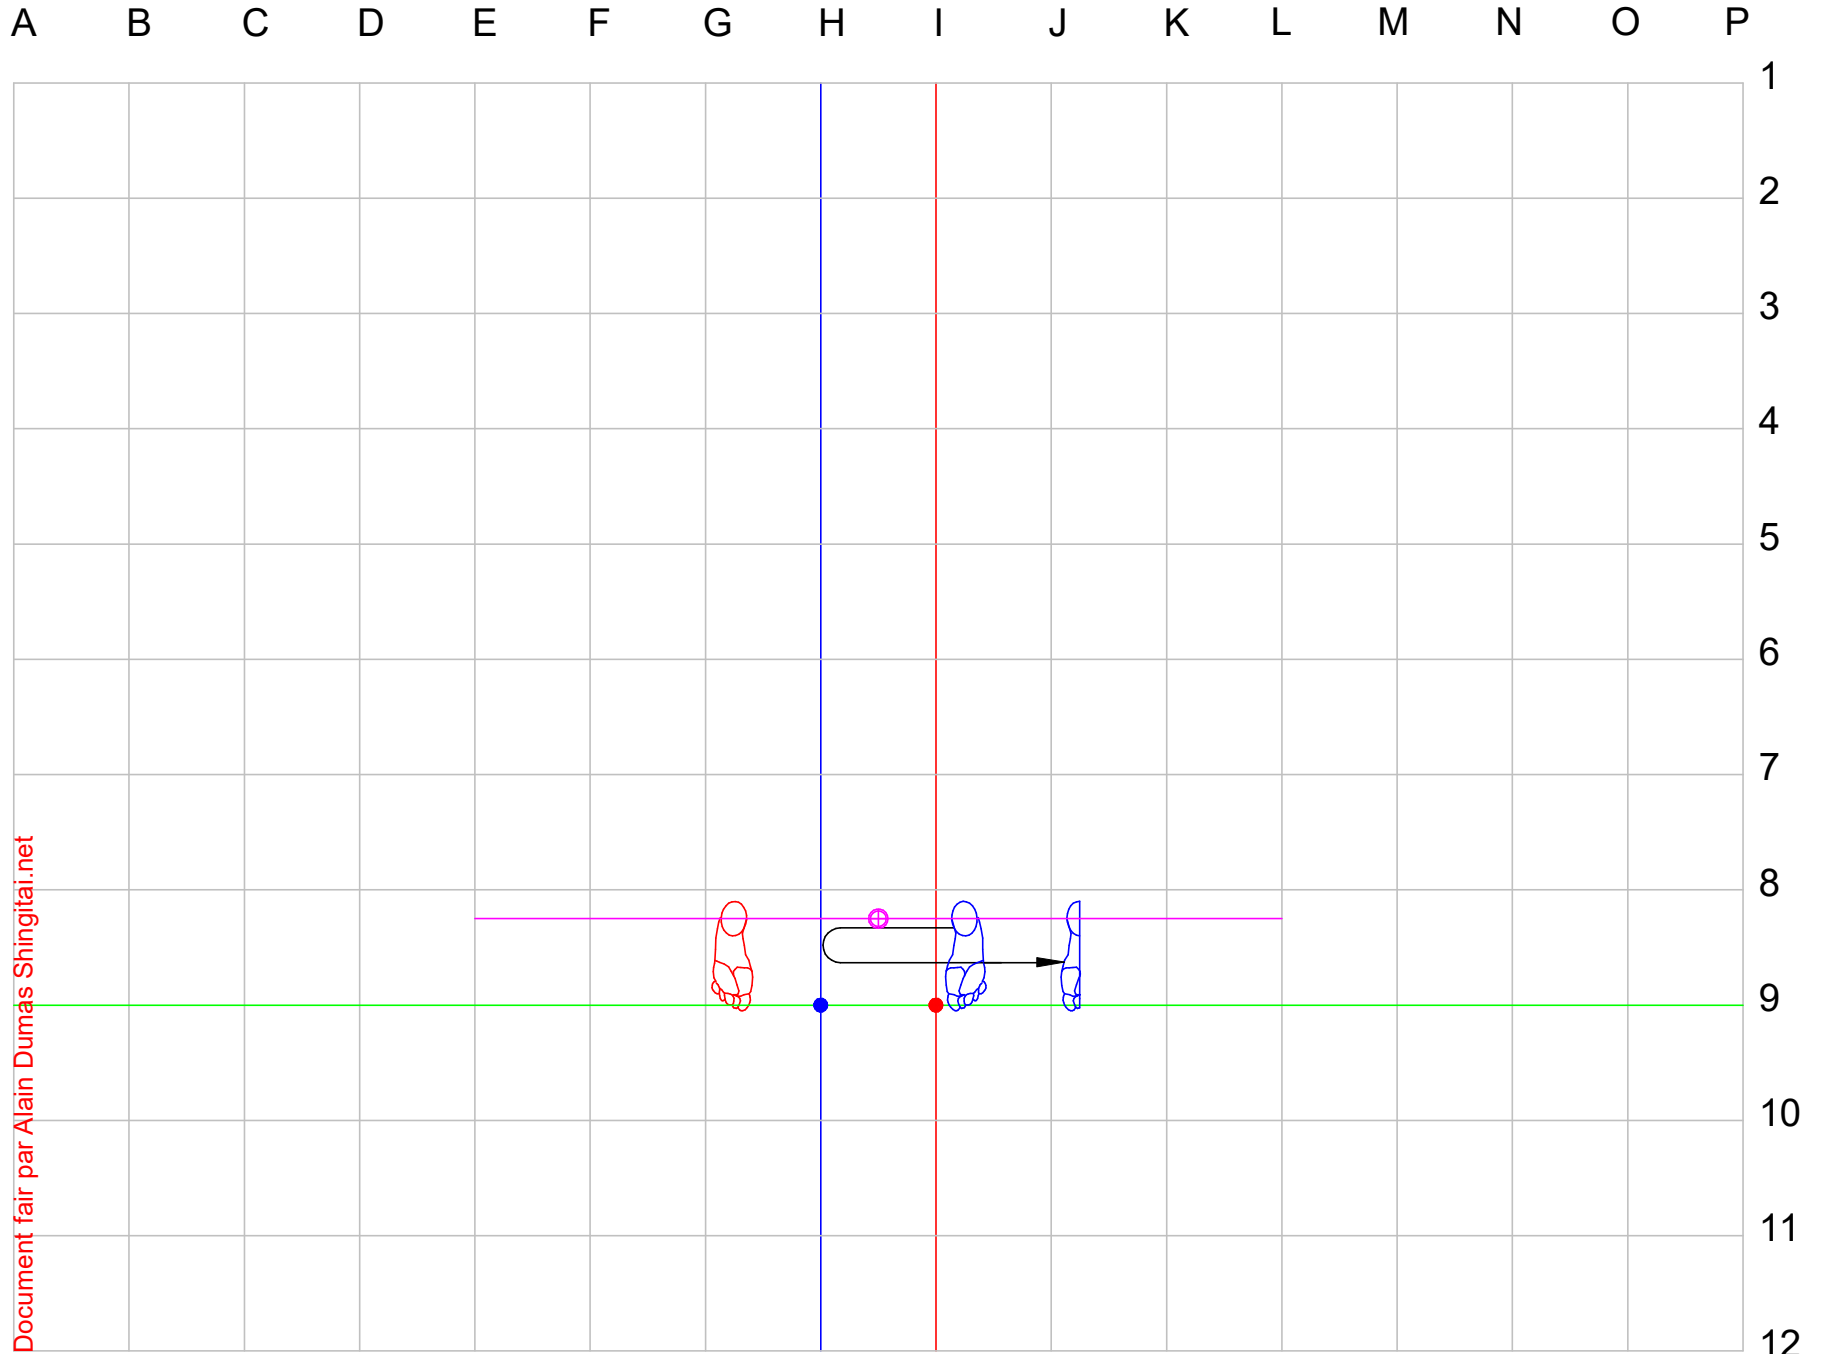

12,13) Kiba-dachi

Document fair par Alain Dumas Shingitai.net