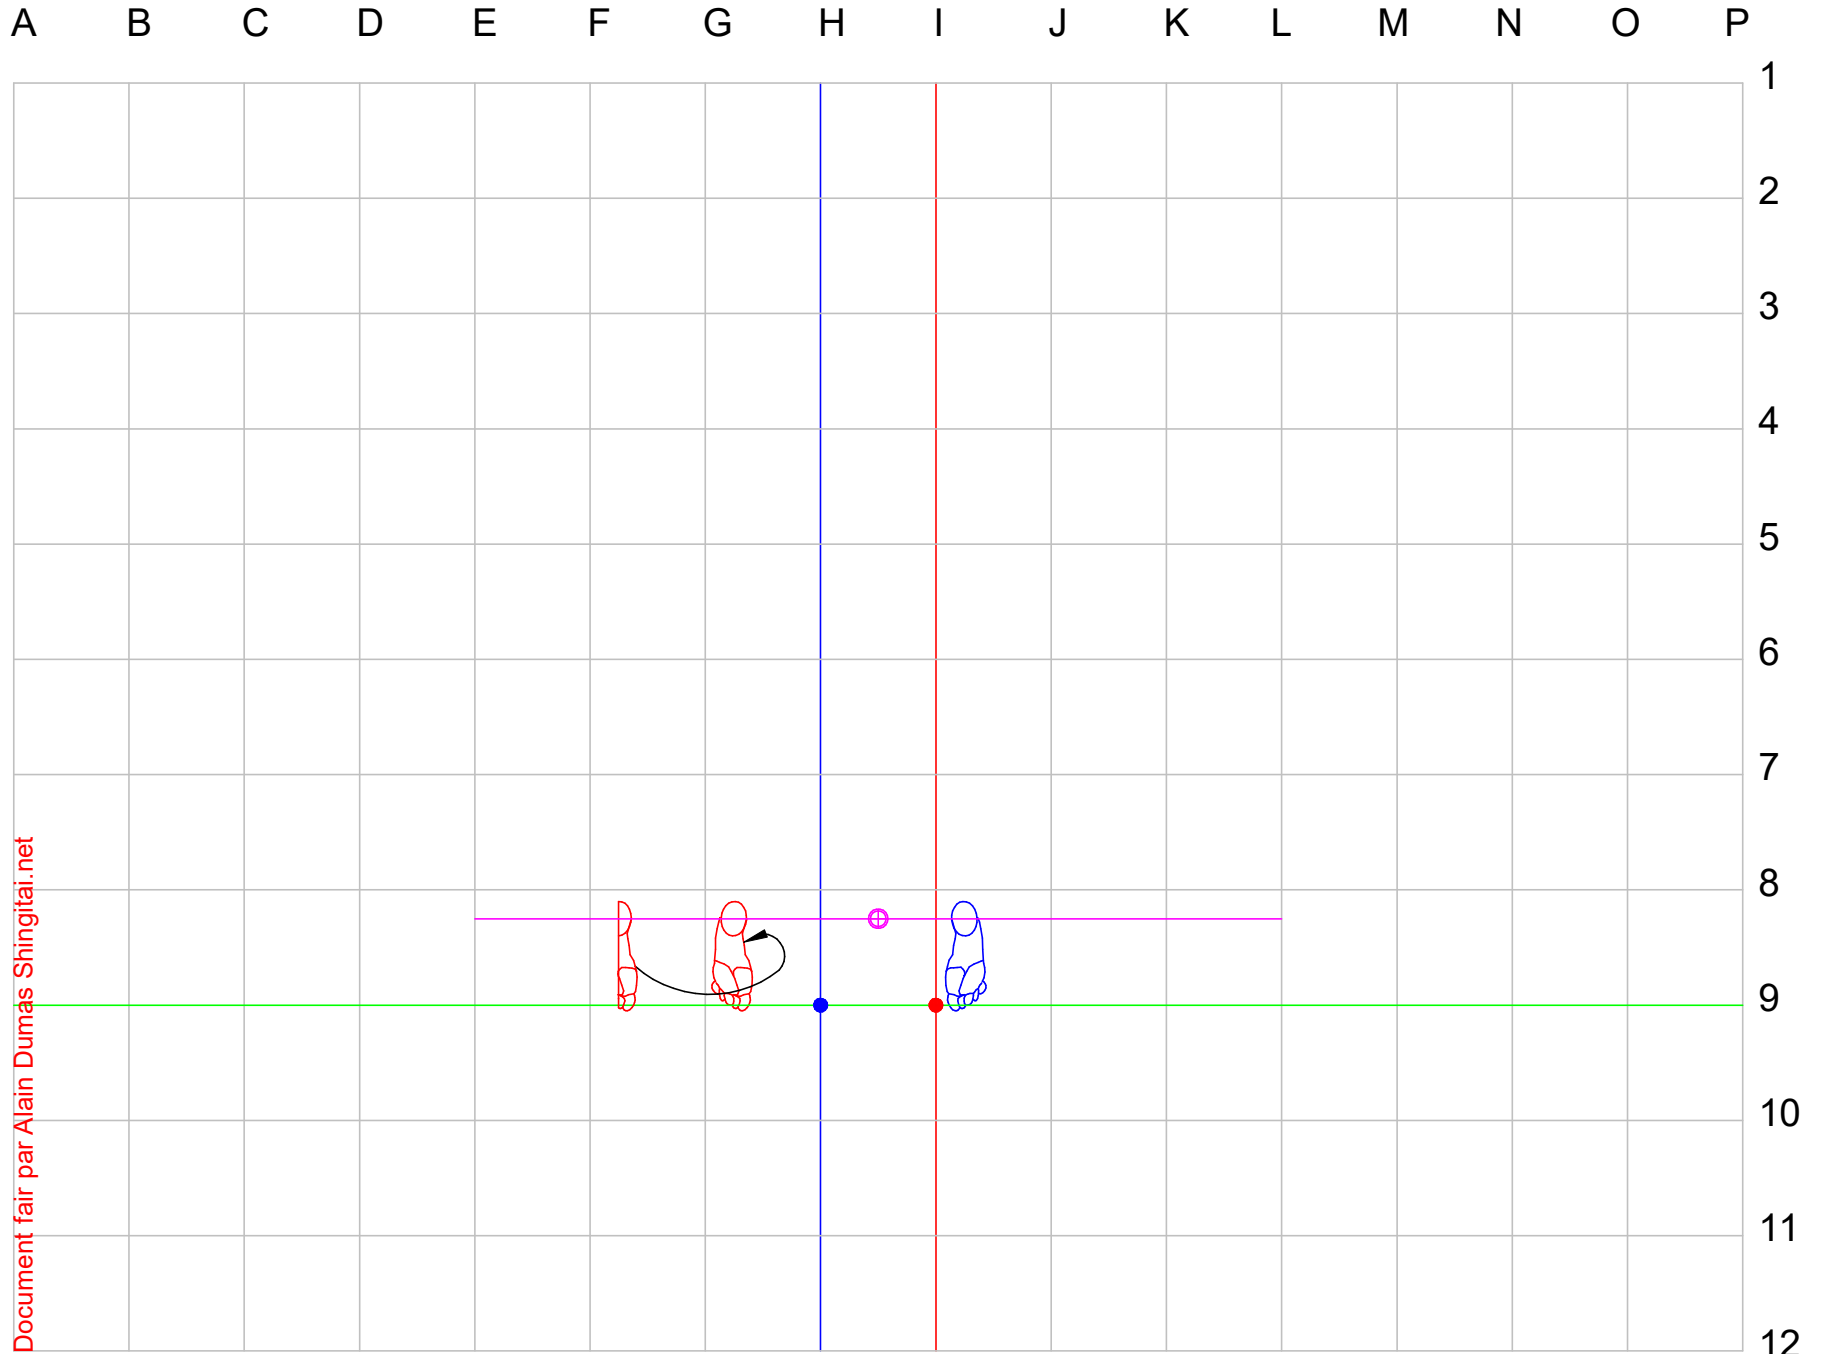

11) Ashi-dachi

Document fair par Alain Dumas Shingitai.net