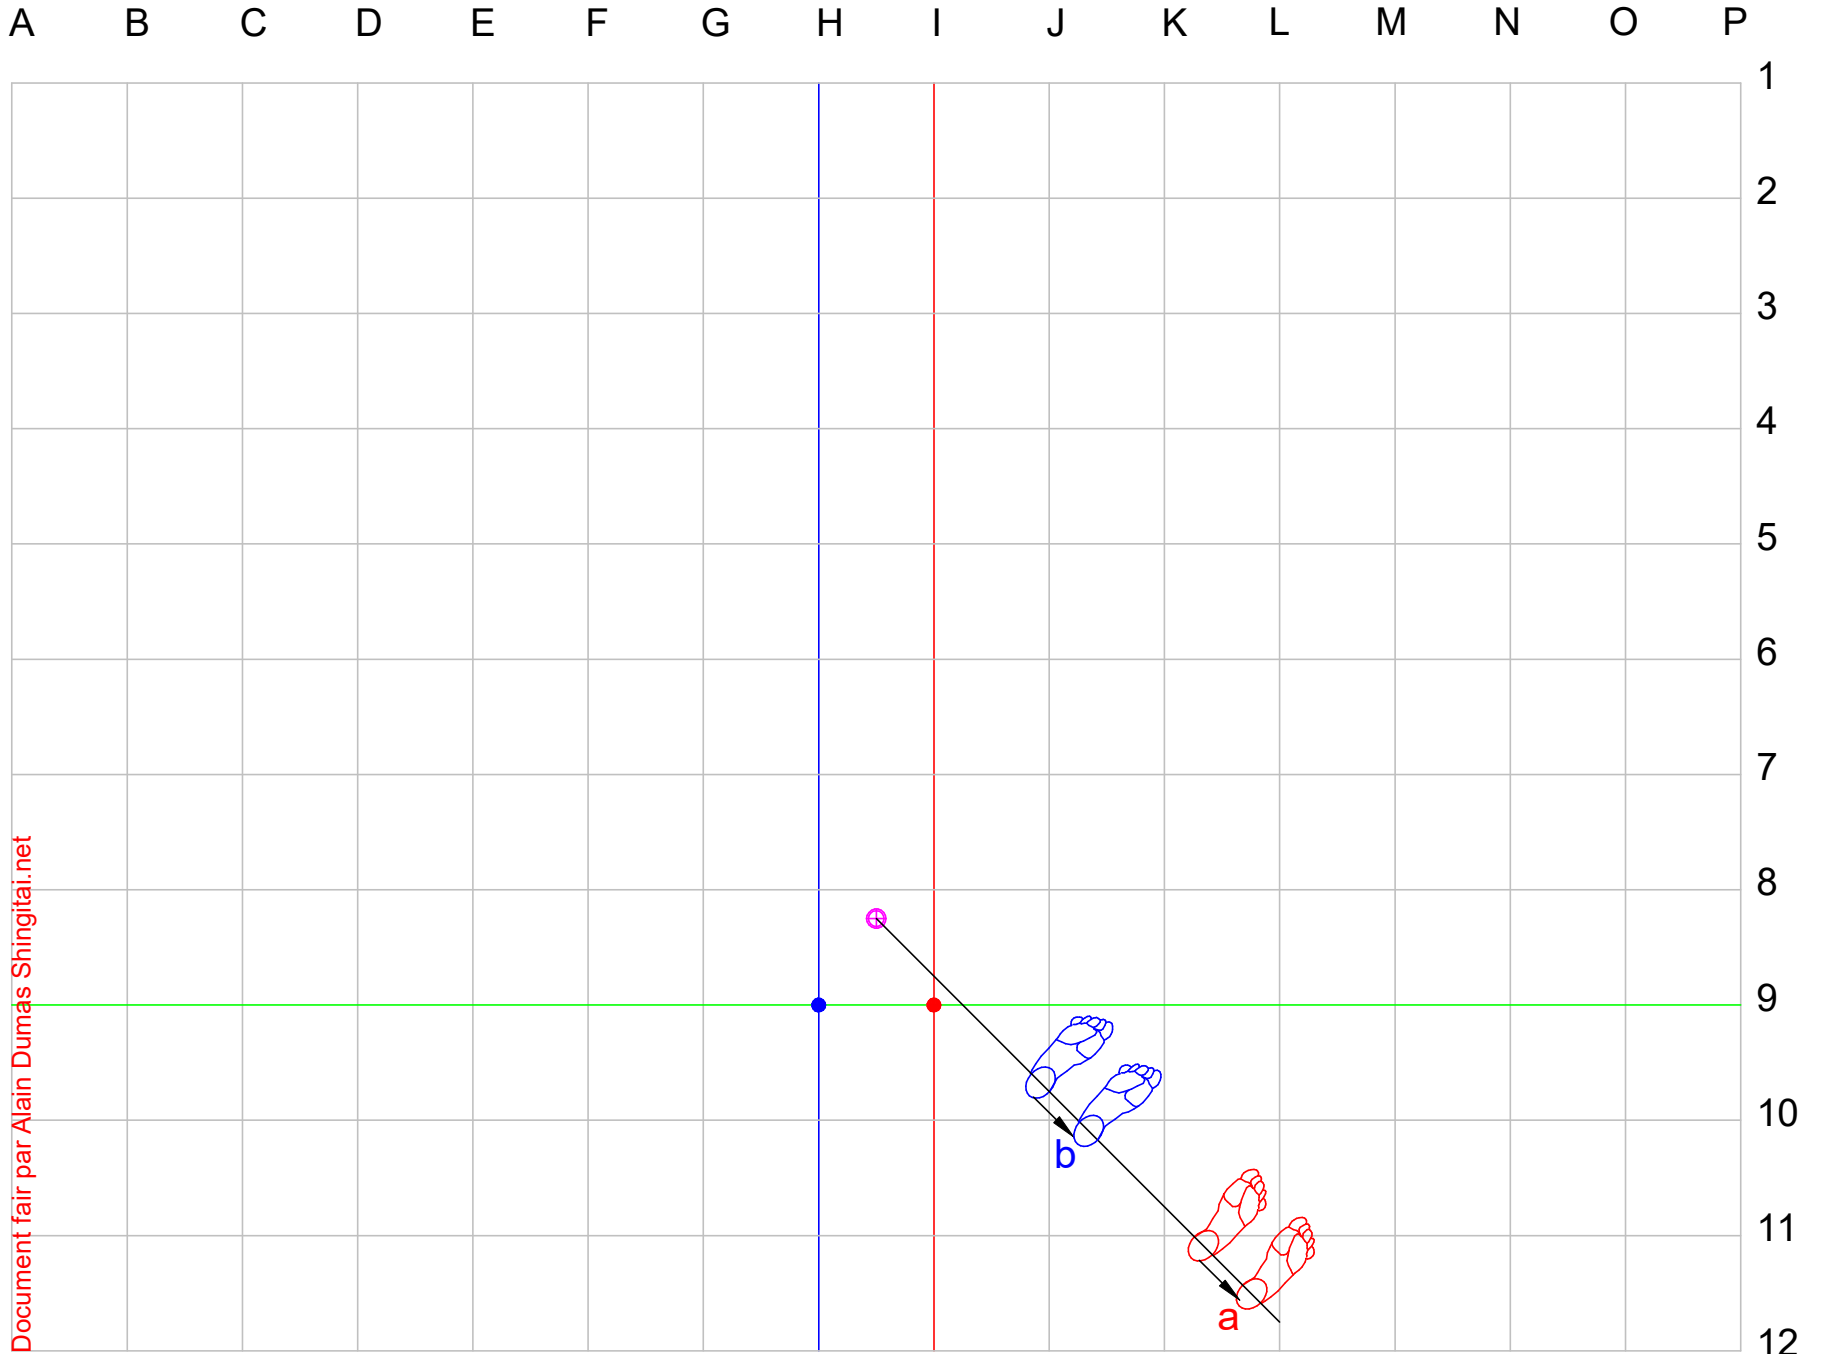

22) Kiba-dachi

Document fair par Alain Dumas Shingitai.net