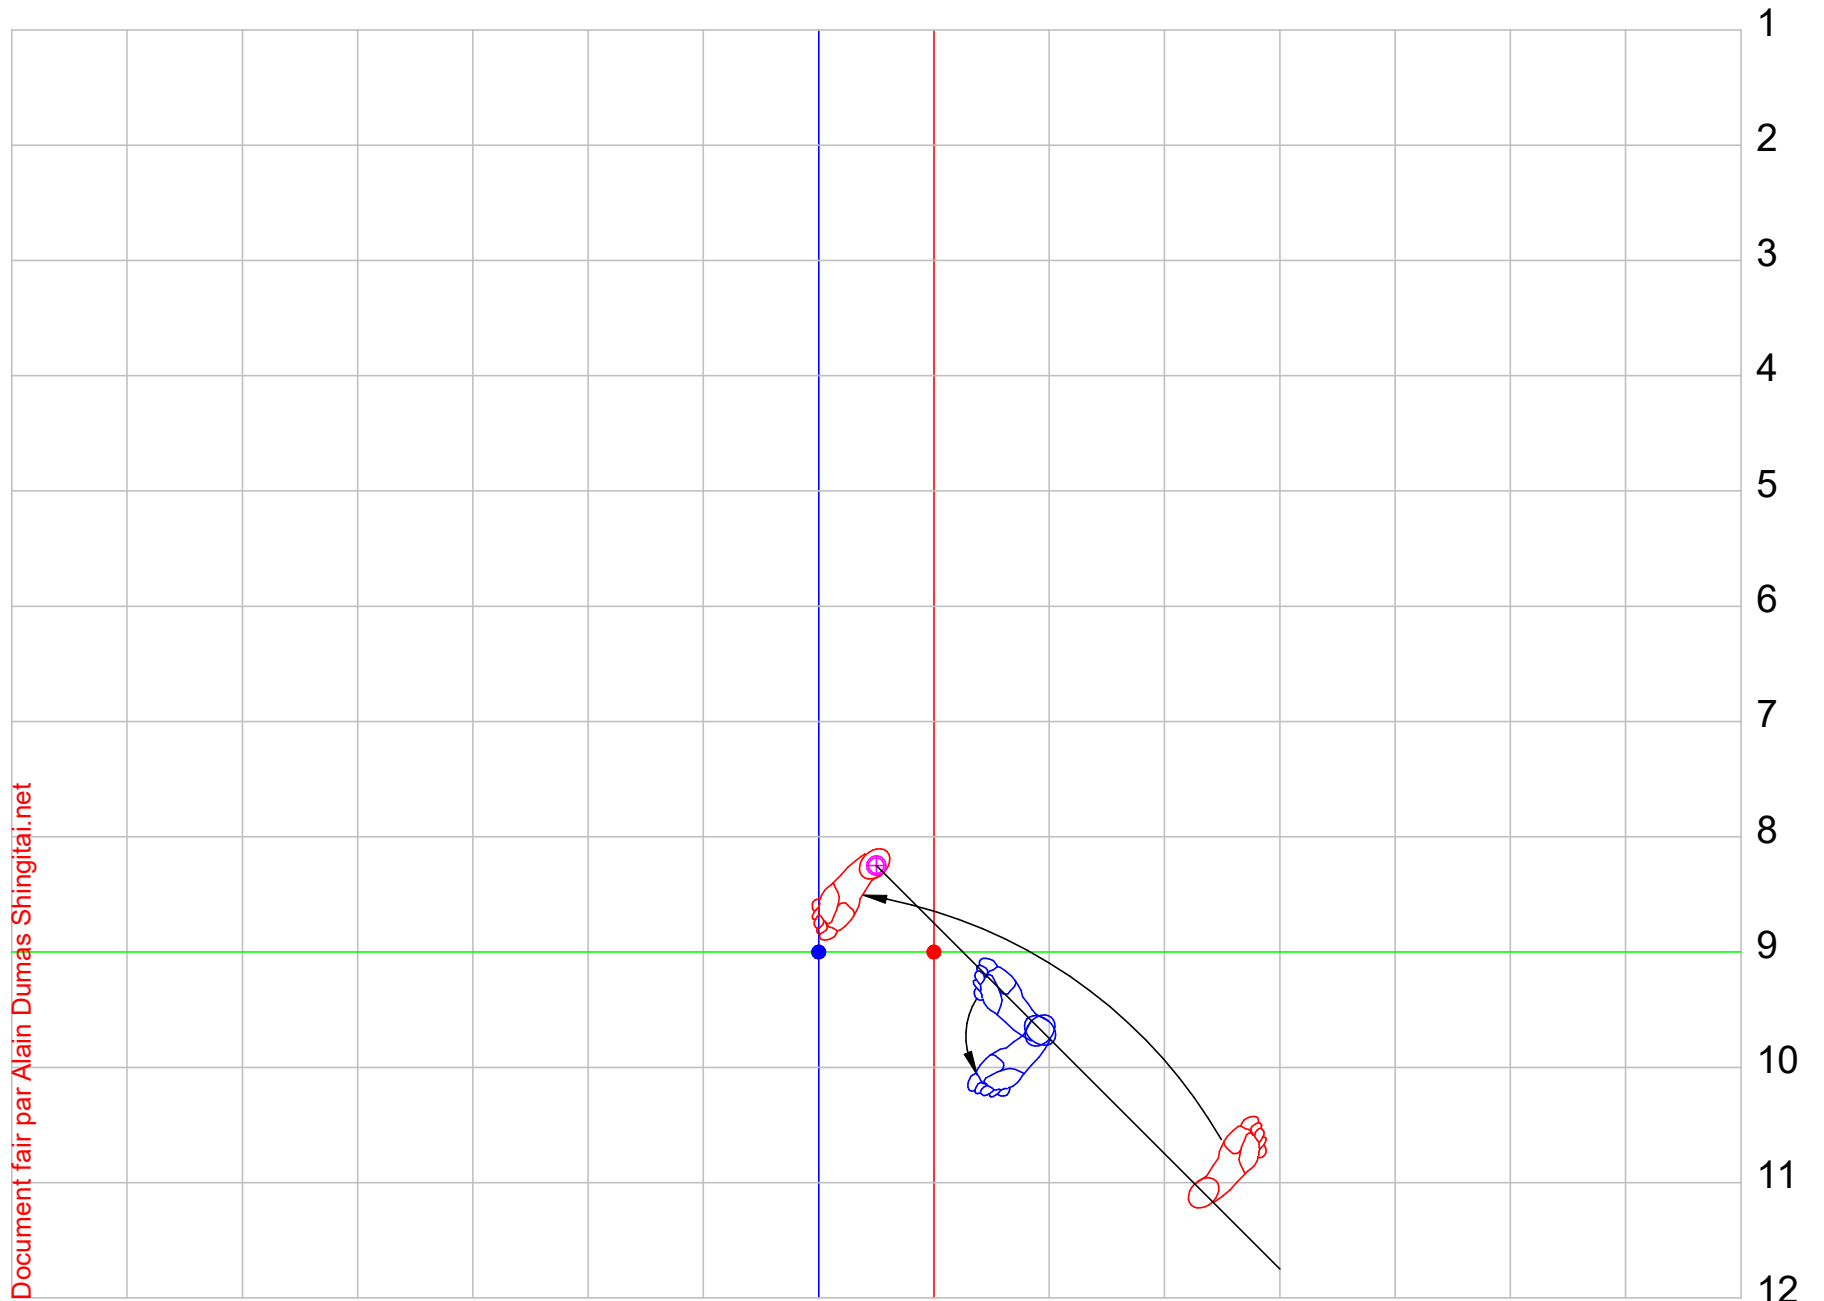

25) Kokutsu-dachi

A B C D E F G H I J K L M N O P

Document fair par Alain Dumas Shingitai.net