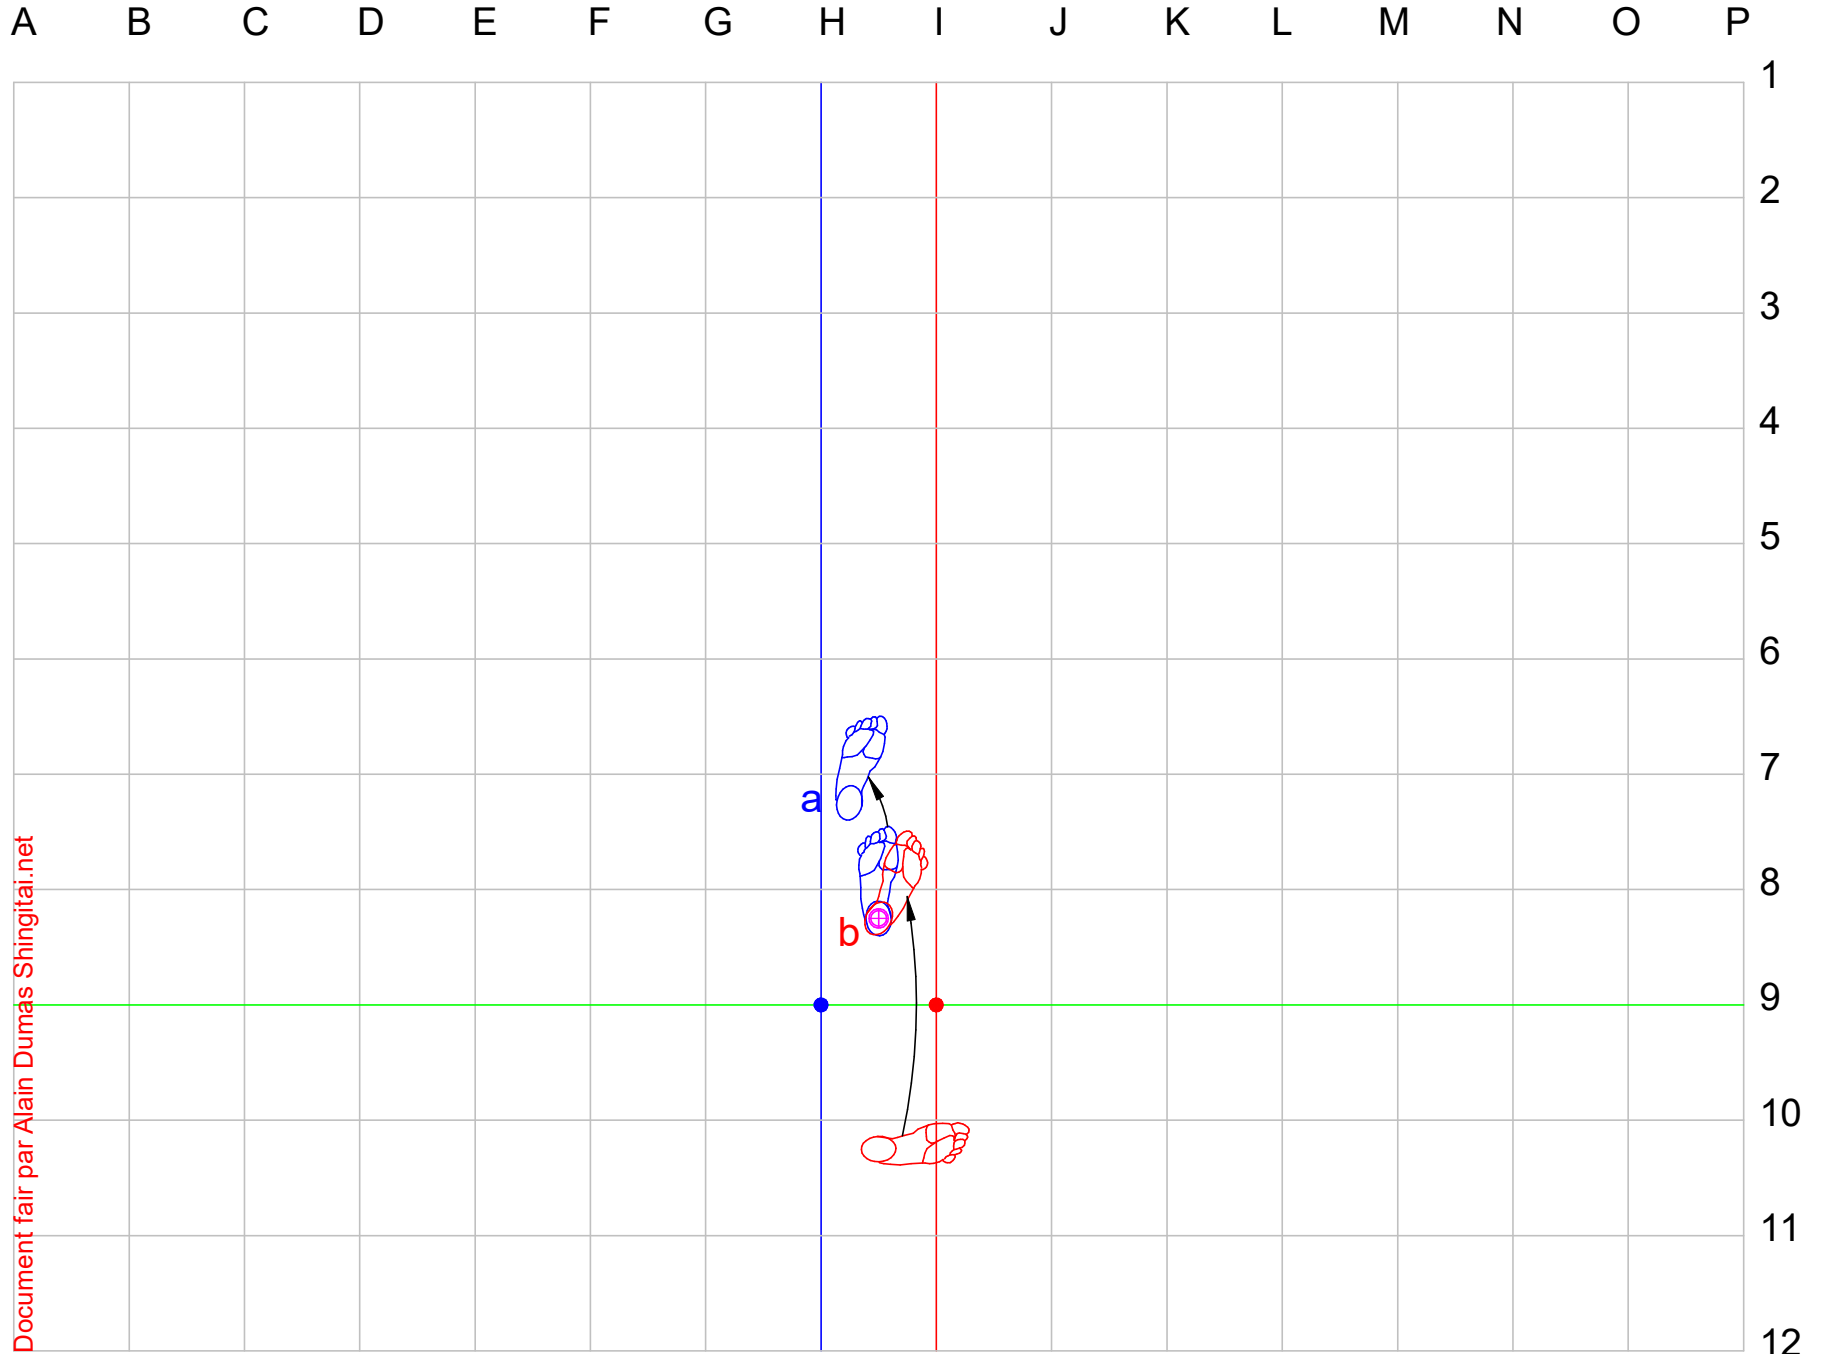

2a, 2b) Kokutsu-dachi

Document fair par Alain Dumas Shingitai.net