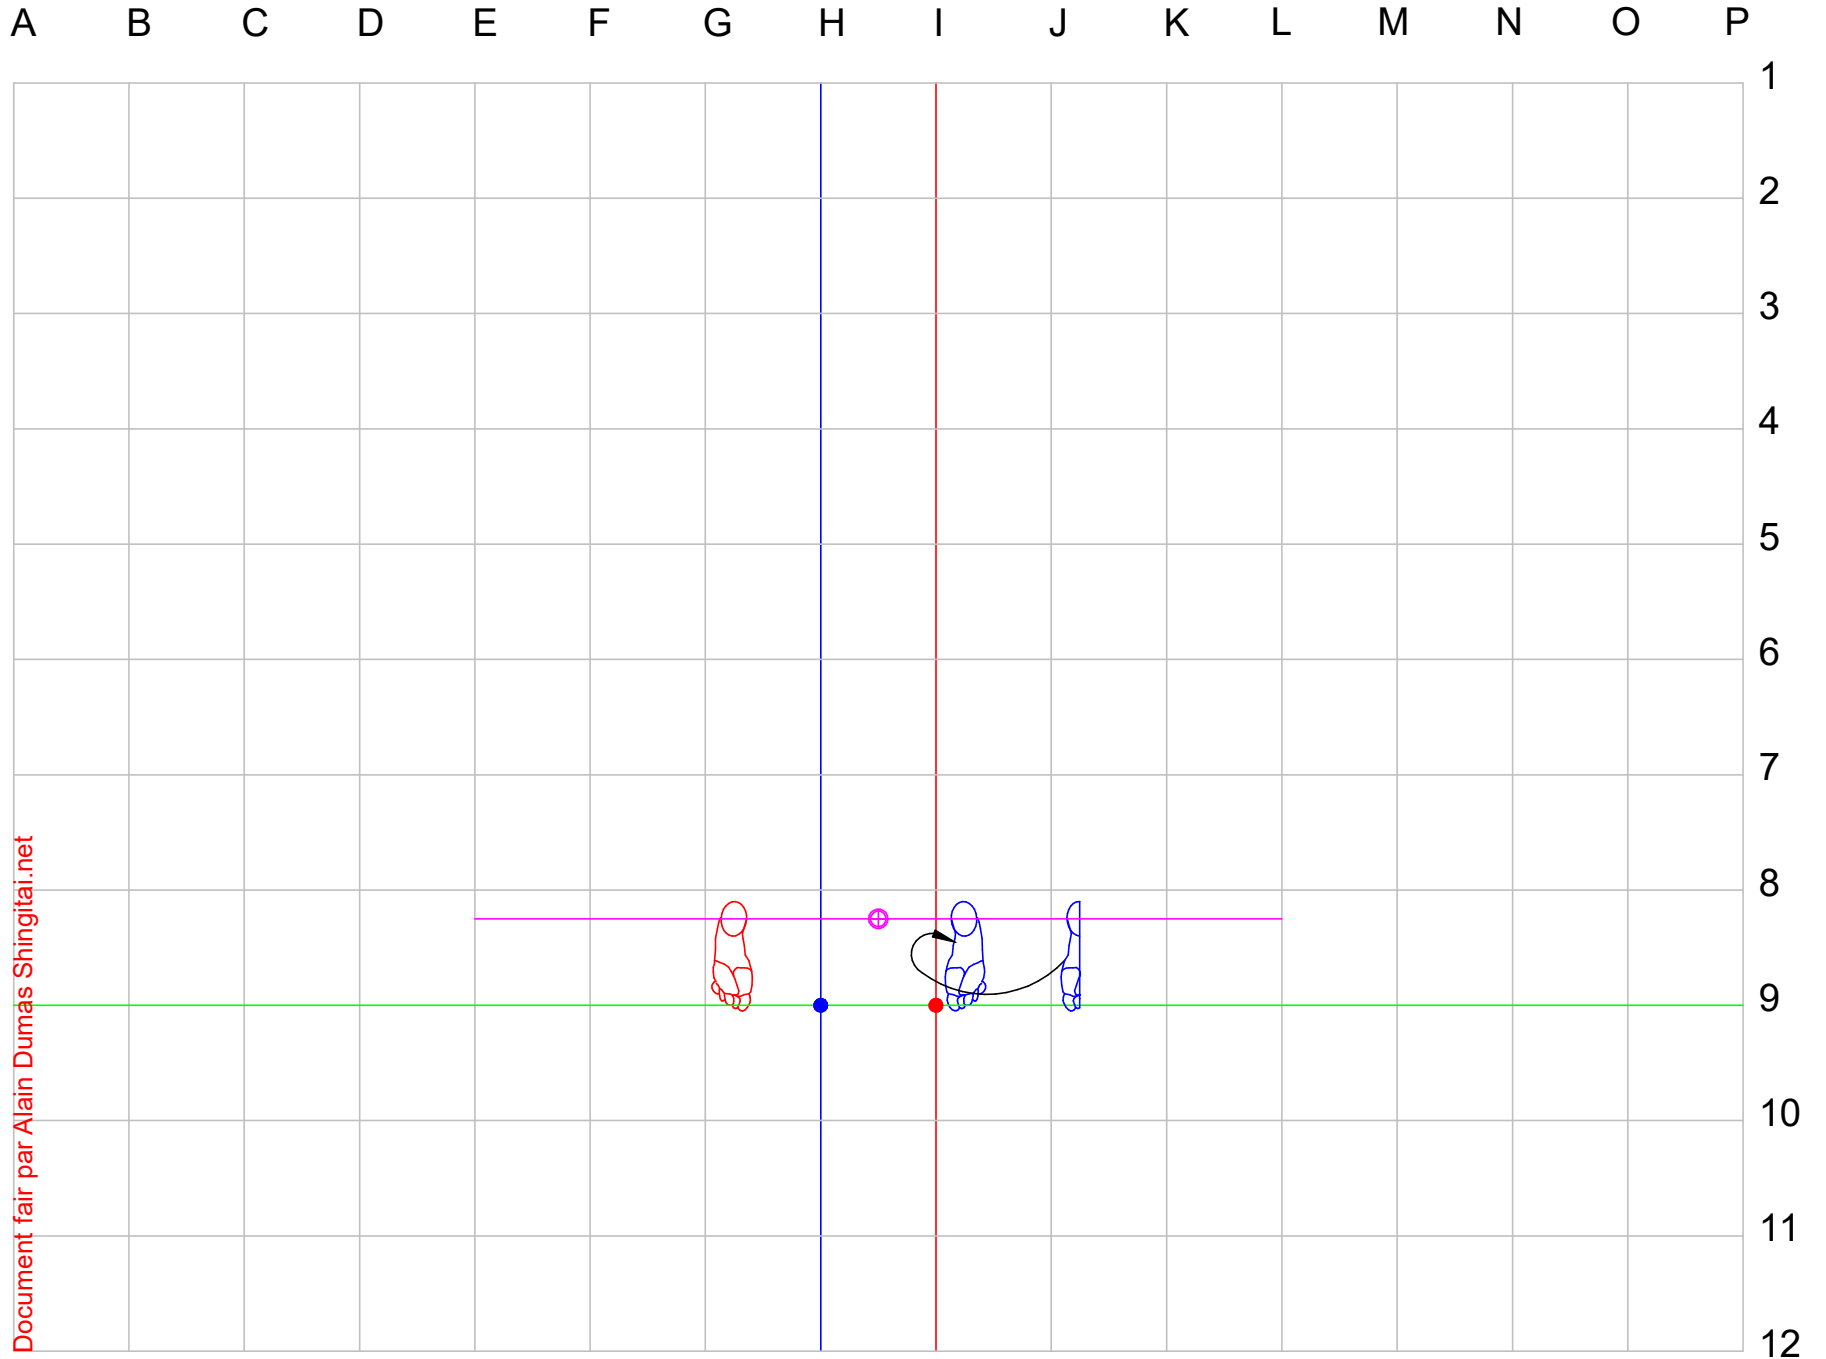

14) Ashi-dachi

Document fair par Alain Dumas Shingitai.net