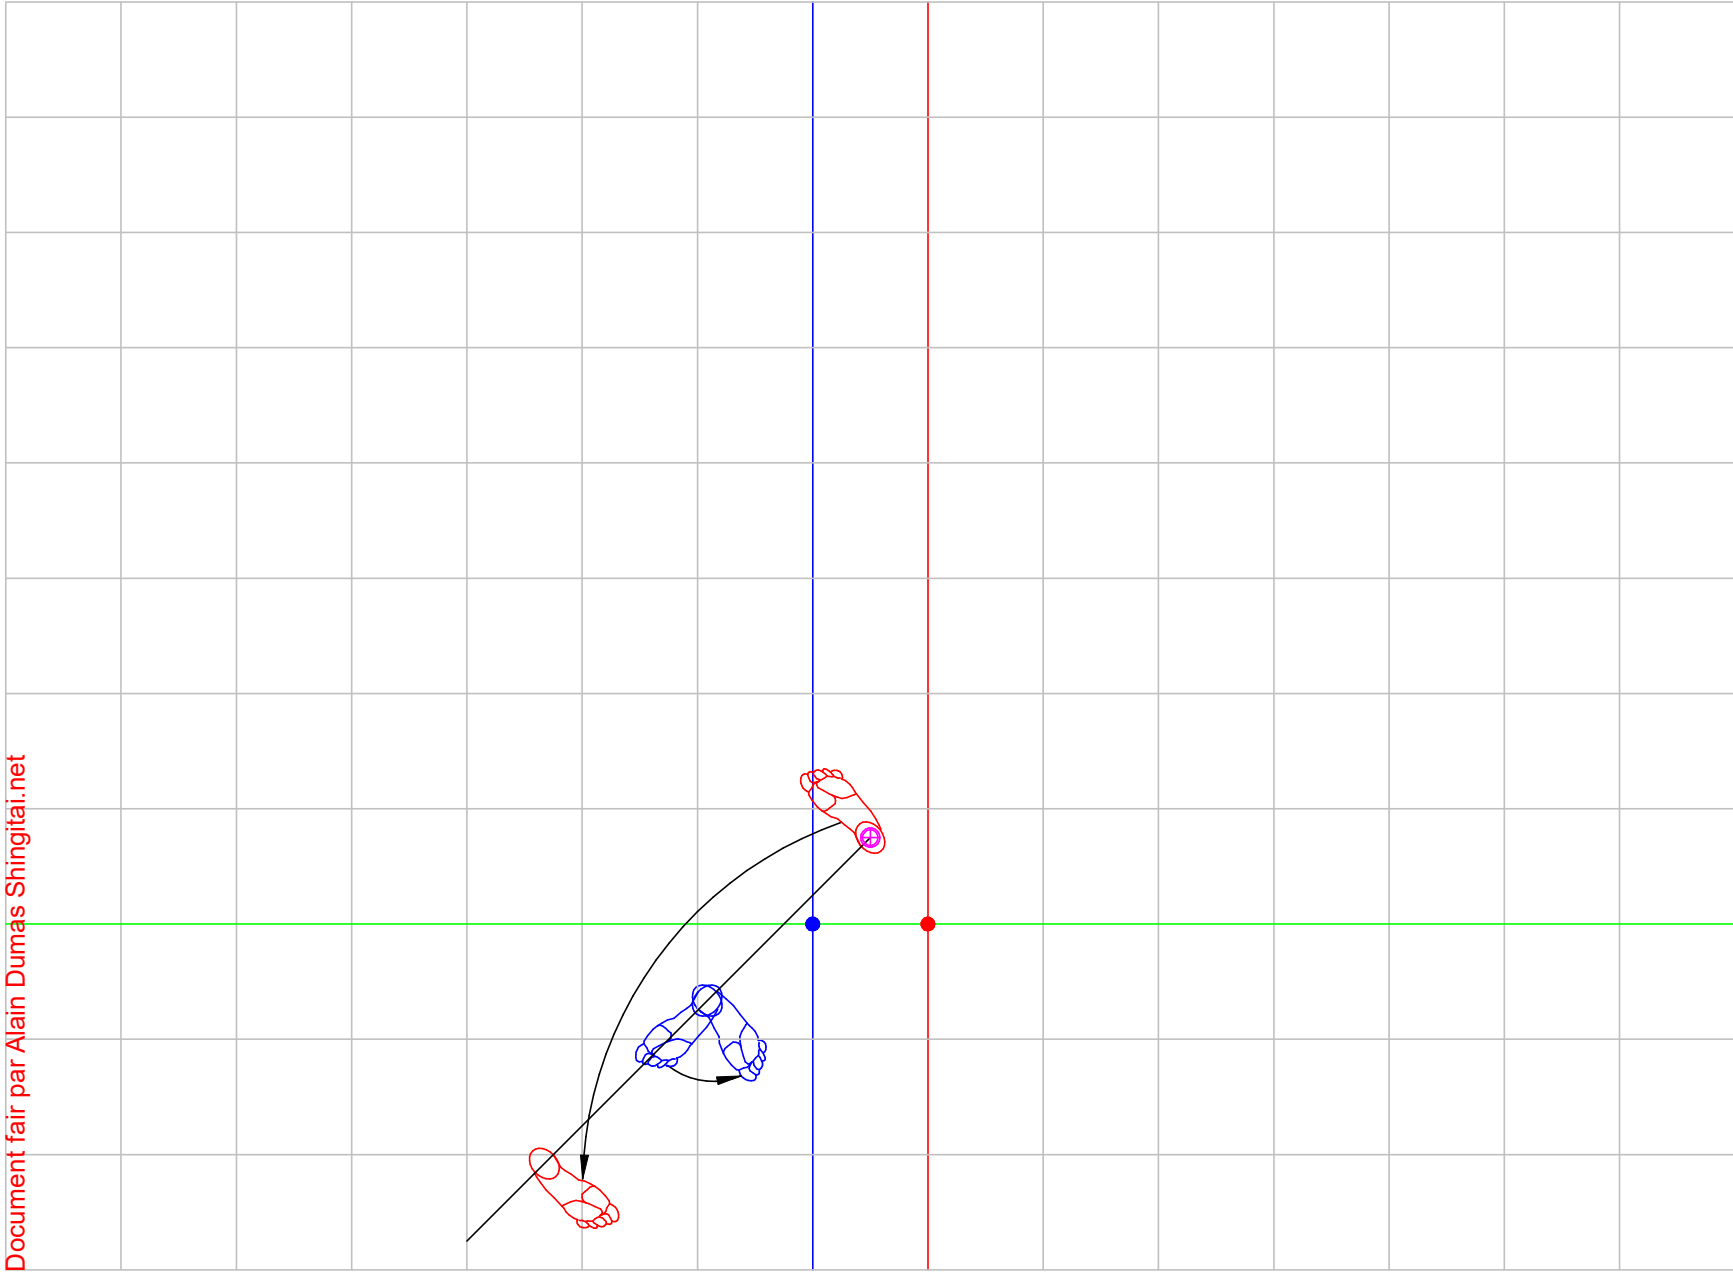

27) Kokutsu-dachi

A B C D E F G H I J K L M N O P

1
2
3
4
5
6
7
8
9
10
11
12

Document fair par Alain Dumas Shingitai.net