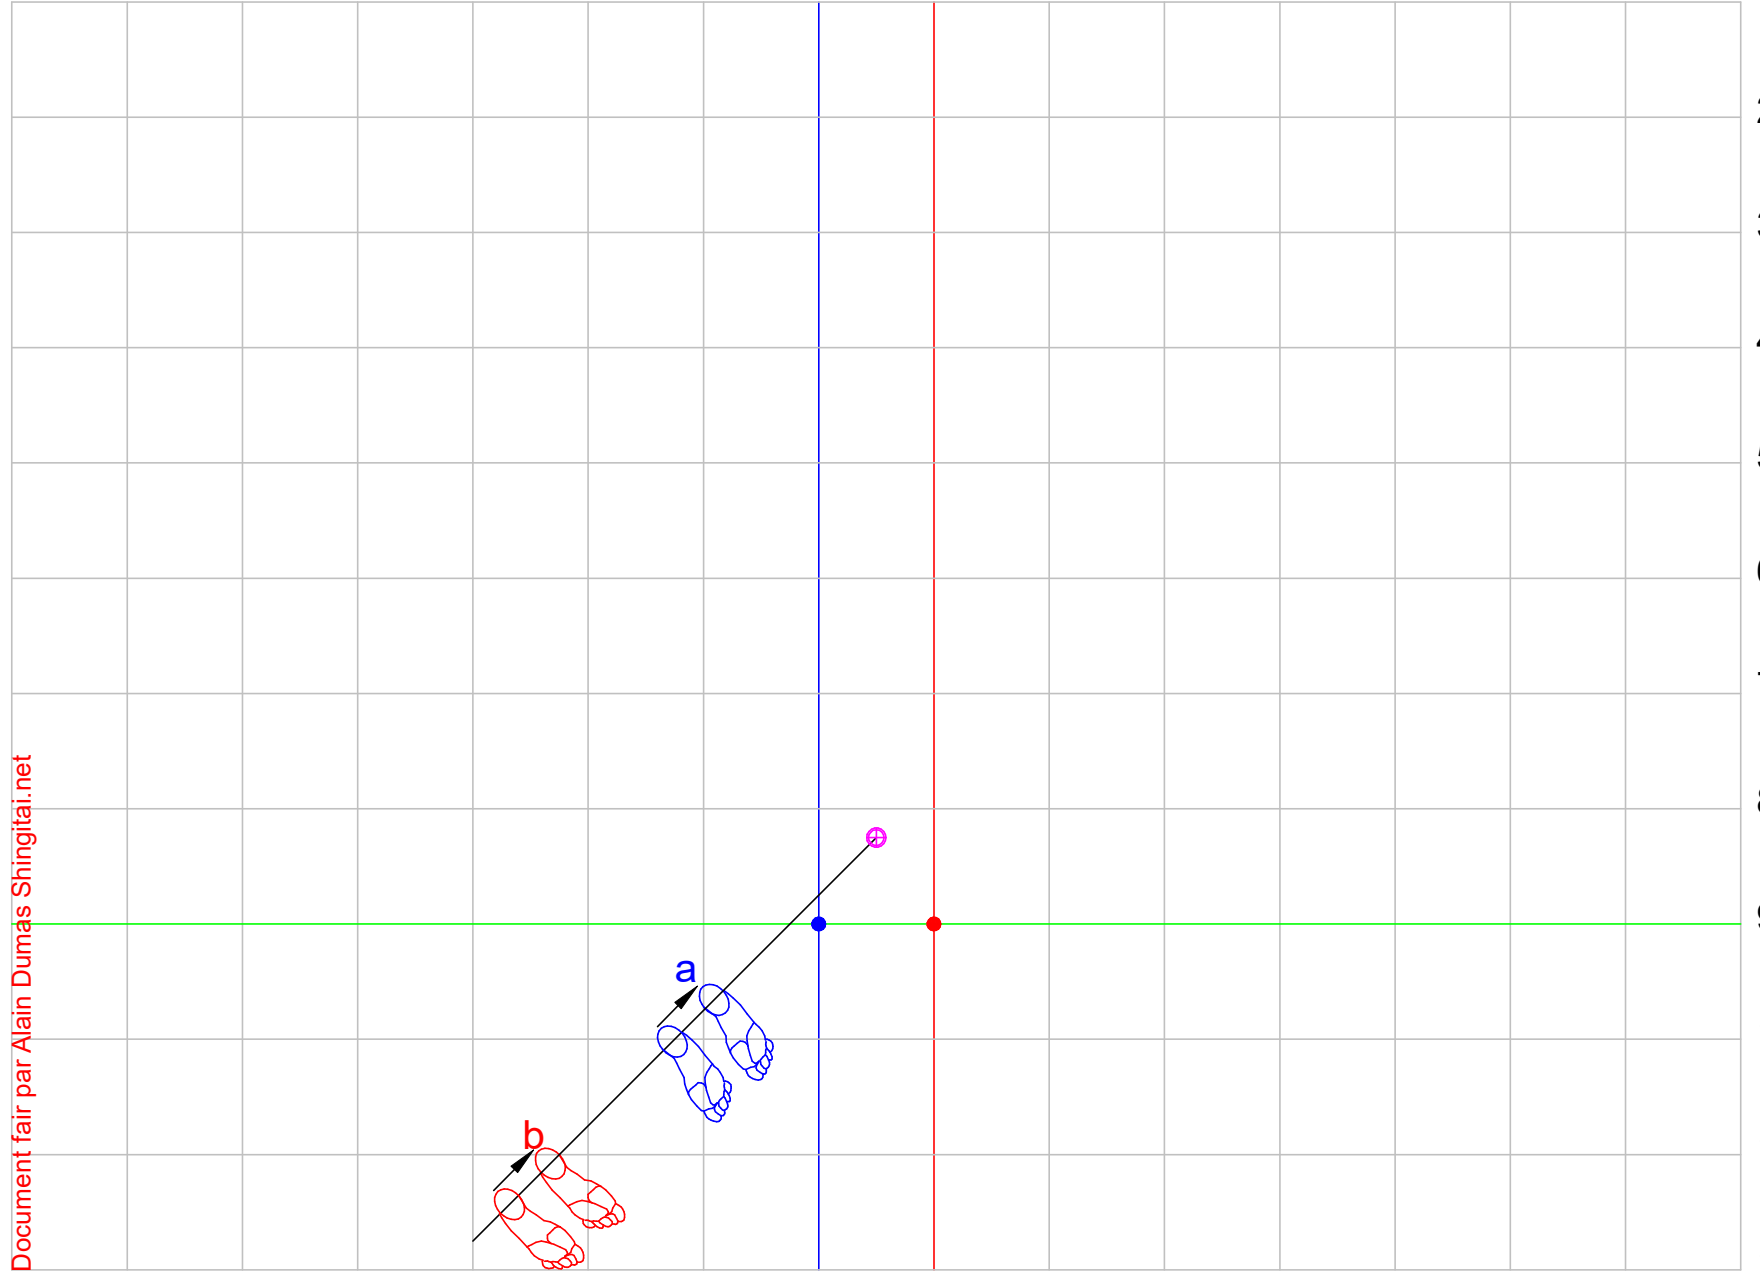

29a,29b) Kiba-dachi

A B C D E F G H I J K L M N O P

1
2
3
4
5
6
7
8
9
10
11
12

Document fair par Alain Dumas Shingitai.net

30a,30b) Kiba-dachi