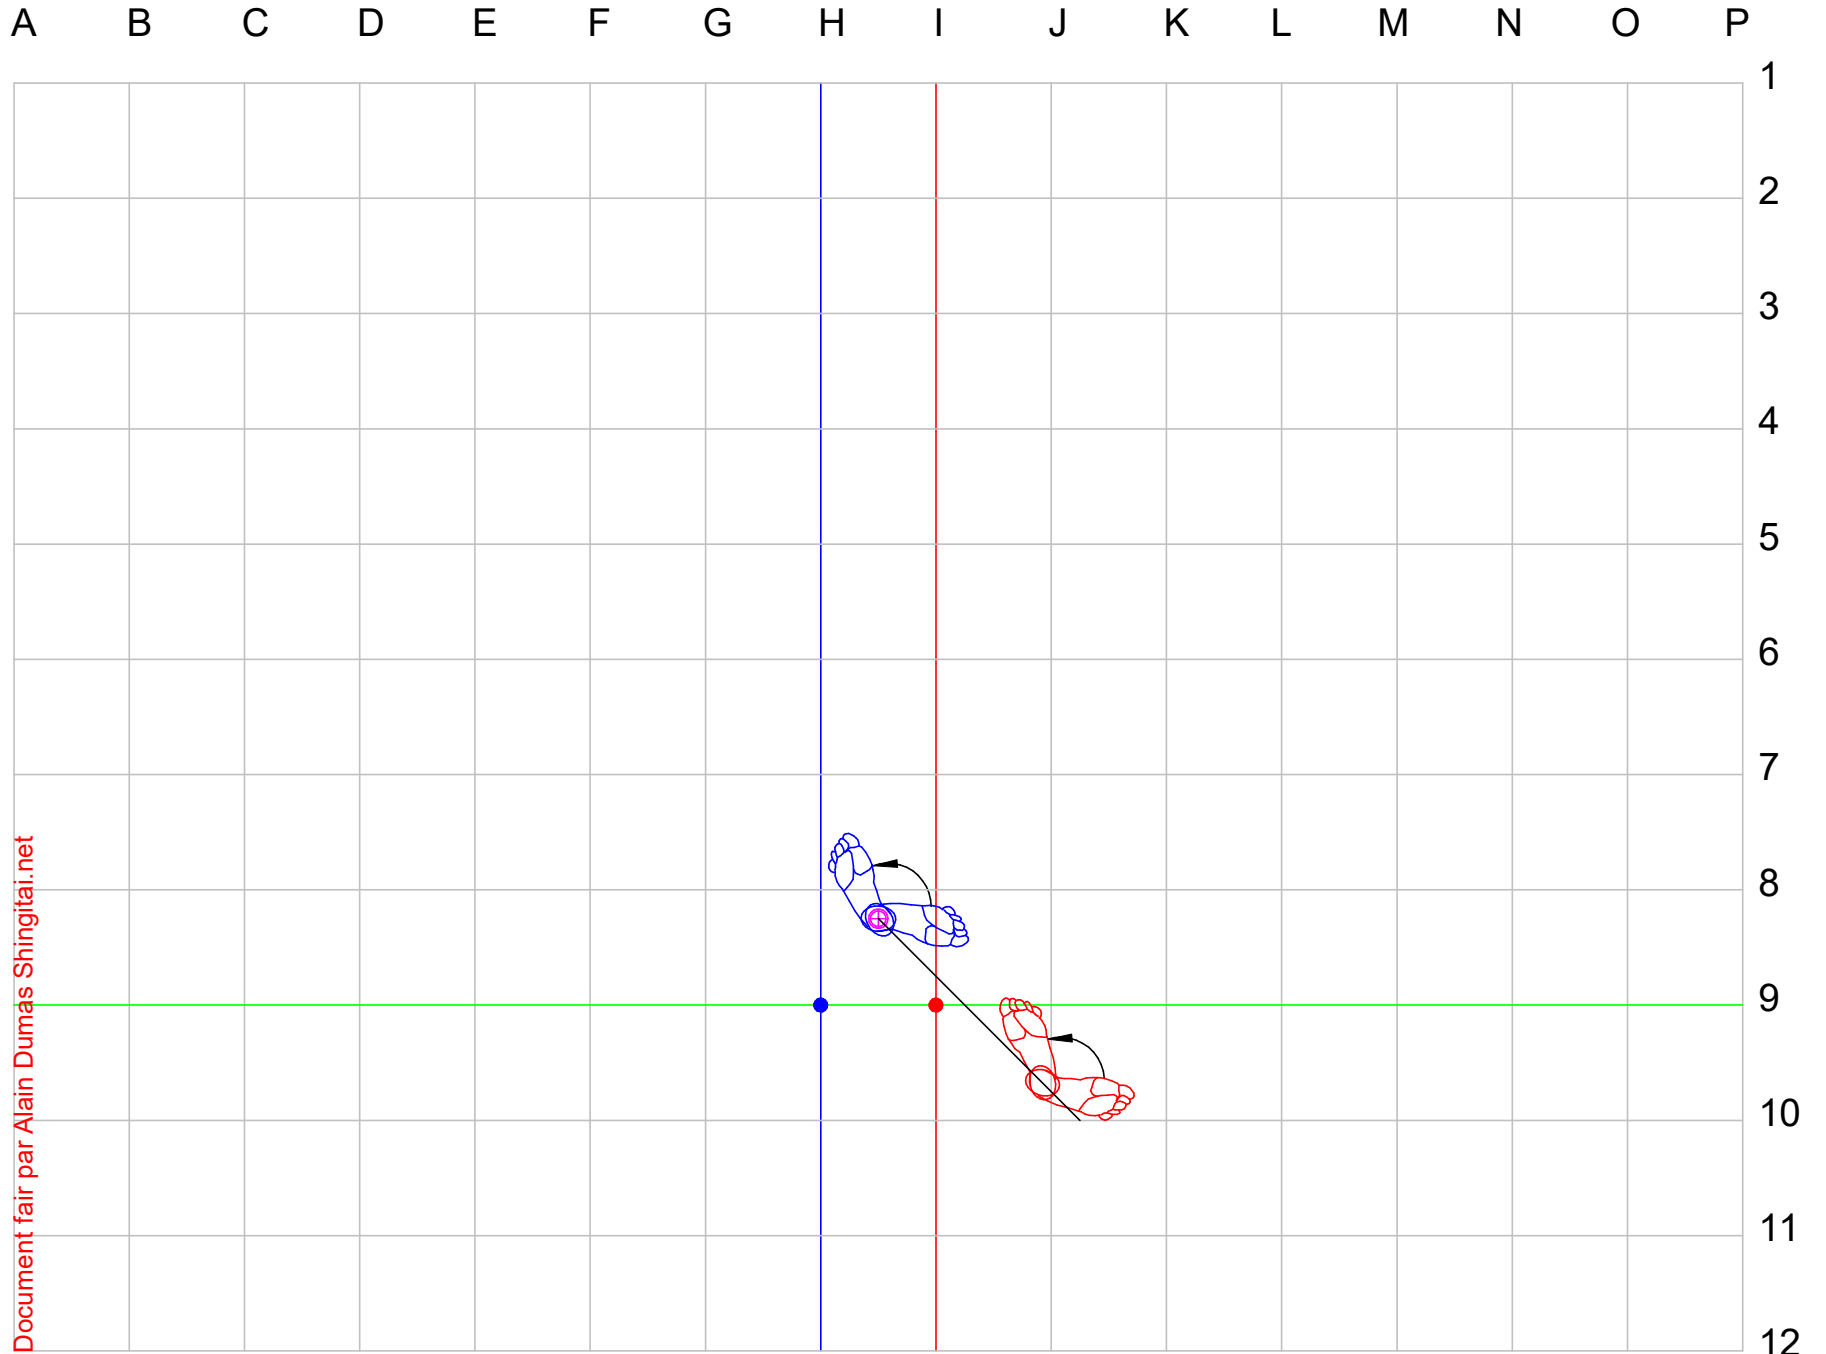

16a,16b) Hiza-kussu-dachi

Document fair par Alain Dumas Shingitai.net

17) Hiza-kussu-dachi