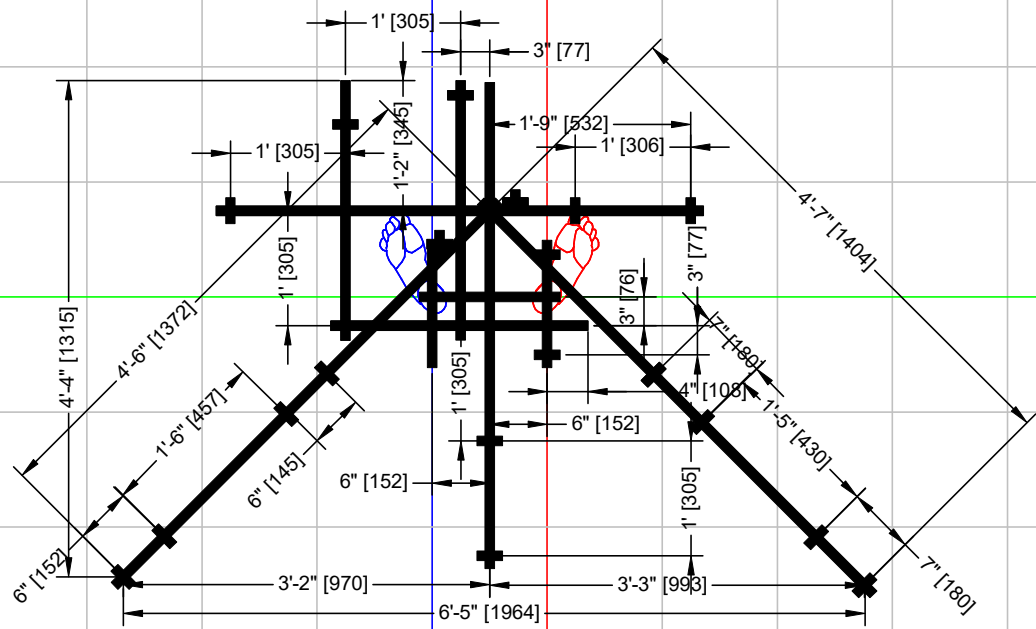

Shizen-tai

A B C D E F G H I J K L M N O P

1
2
3
4
5
6
7
8
9
10
11
12

Document fair par Alain Dumas Shingitai.net

Embusen Nijushiho

A B C D E F G H I J K L M N O P

1
2
3
4
5
6
7
8
9
10
11
12

Document fair par Alain Dumas Shingitai.net

B) Embusen Nijushiho (Largeur des hanches, Hip width) 12" x 12" (305mm X 305mm)