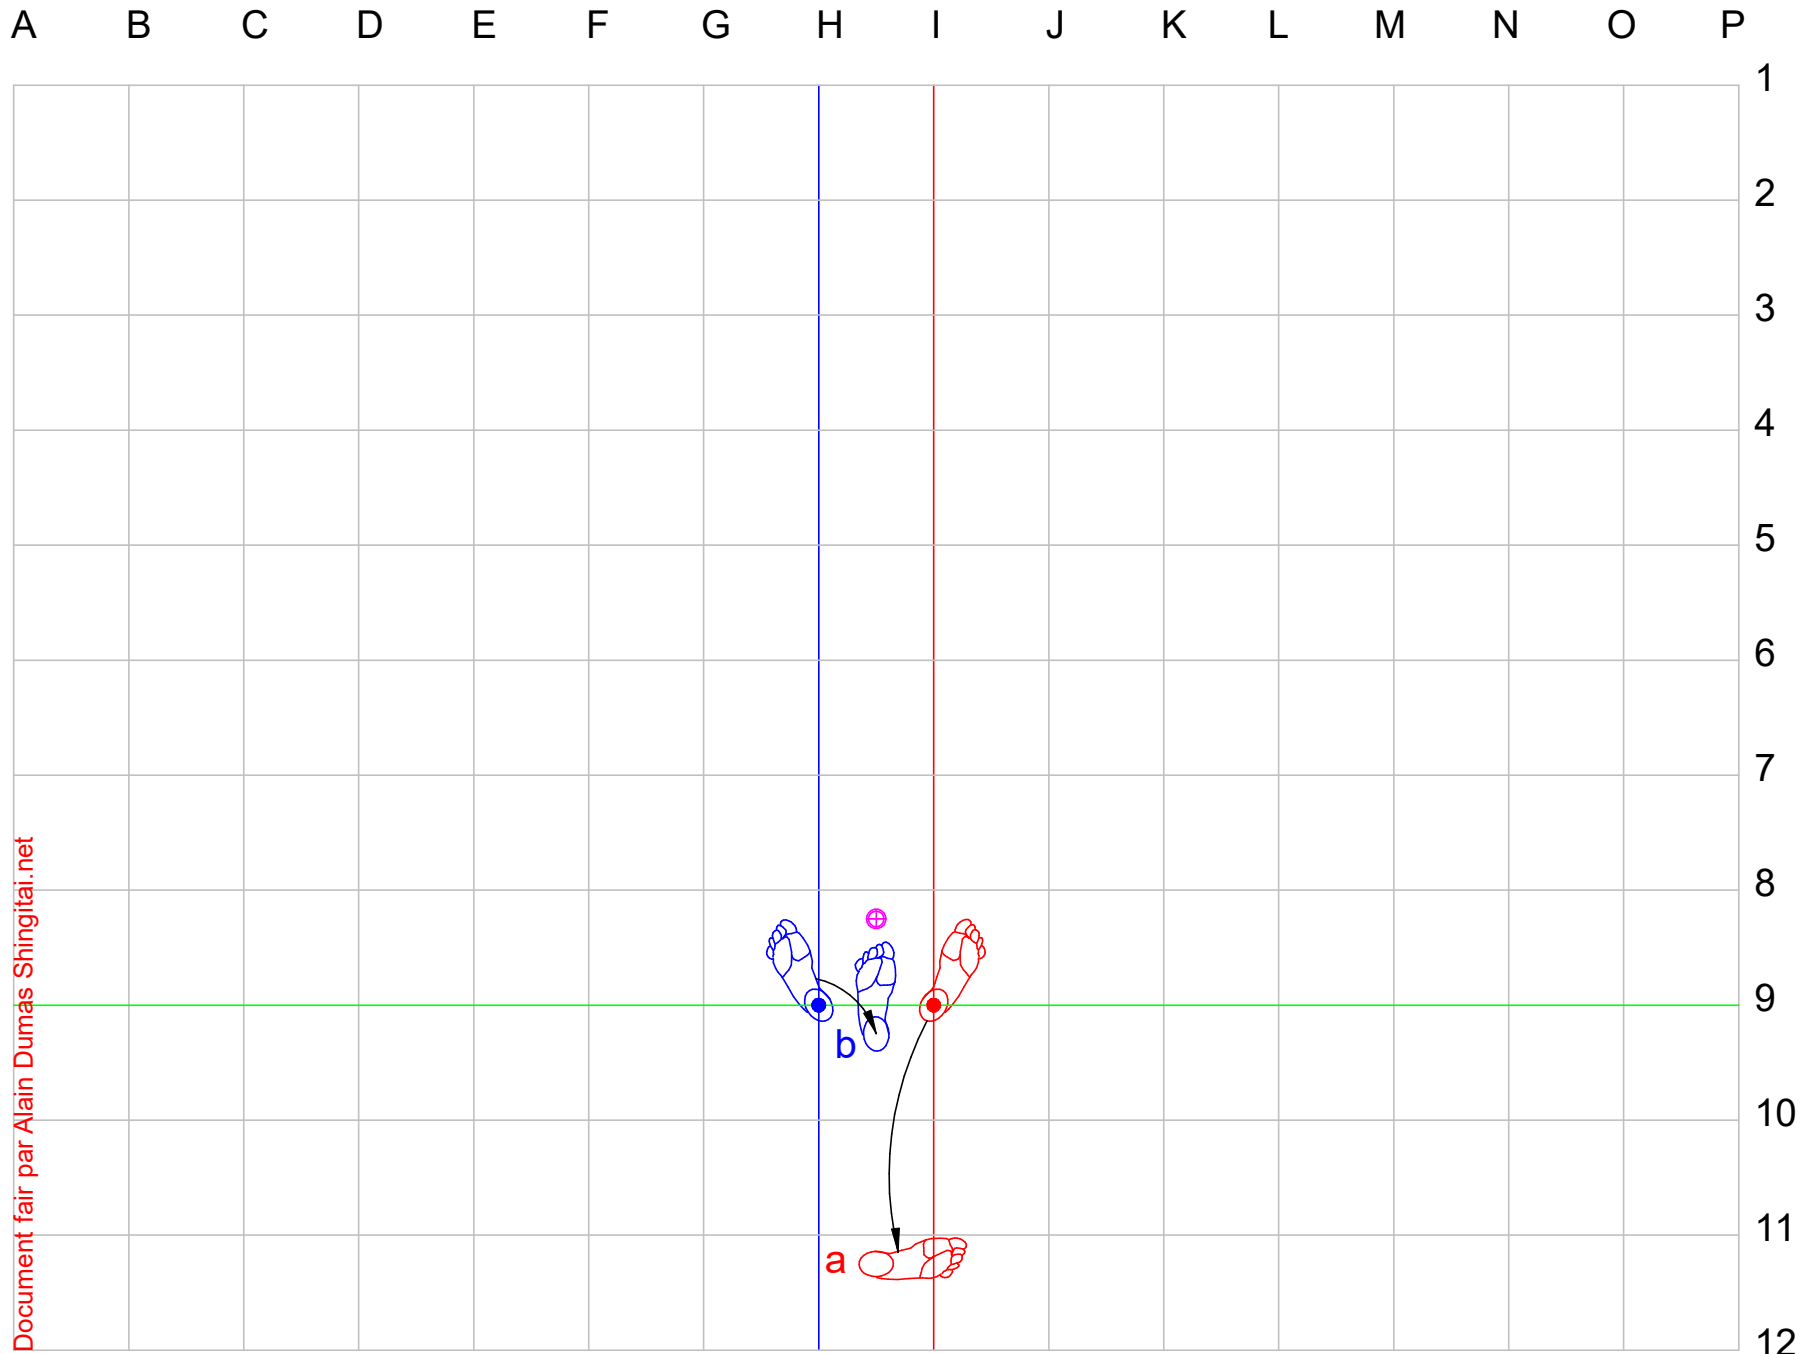

EMBUSEN NIJUSHIHO

Best karate # 10

24 PAS				24 STEPS			
Origine : Okinawa, date de création : inconnue, auteur : inconnu				Origin : Okinawa, date of creation: unknown, author : unknown			
Niju : 20, shi : 4, ho : pas				Niju : 20, shi : 4, ho : step			
Kata de vitesse « Shorin » - Classification IKD : Groupe 3				« Shorin » speed kata – IKD Classification : Group 3			
33 mouvements - Kiai mouvements 18 et 32 – Durée : 50 secondes				33 movements - Kiai movements 18 and 32 - Length : 50 seconds			
<u>Points importants:</u> Ce kata alterne les passages rapides et lents. Il permet d'entrer dans l'attaque pour supprimer l'adversaire dans le même mouvement.				<u>Important points:</u> This kata alternates between fast and slow sections. It allows to penetrate the attack in order to eliminate the opponent in the same movement.			
<u>Note:</u> Il est important de bien se positionner dès les premiers mouvements du kata. Il y a un point important au centre et en face de vous, comme indiqué dans les documents. Ne pas mélanger Shizentai-dachi et Sanchin-dachi. Les déplacements en angle se font à 45 degrés.				<u>Note:</u> It is important to position yourself correctly from the first movements of the kata. There is an important point in the center and in front of you, as indicated in the documents. Do not mix Shizentai-dachi and Sanchin-dachi. Movements at an angle are done at 45 degrees.			
<u>Points de convergence (*C*)</u> (où on repasse par le même point)				<u>Points of convergence (*C*)</u> (where one passes at the same point)			
Point	Mouvements	Point	Mouvements	Point	Movements	Point	Movements
● H-9	Début, point centre à l'avant, 31a, fin.	● I-9	Début, fin.	● H-9	Start, center point at the front, 31a, end.	● I-9	Start, end.

Point important de convergence.
This is an important point of convergence.

Document fair par Alain Dumas Shingitai.net

1a, 1b) Kokutsu-dachi (b= Achi-barrai)

A B C D E F G H I J K L M N O P

Document fair par Alain Dumas Shingitai.net