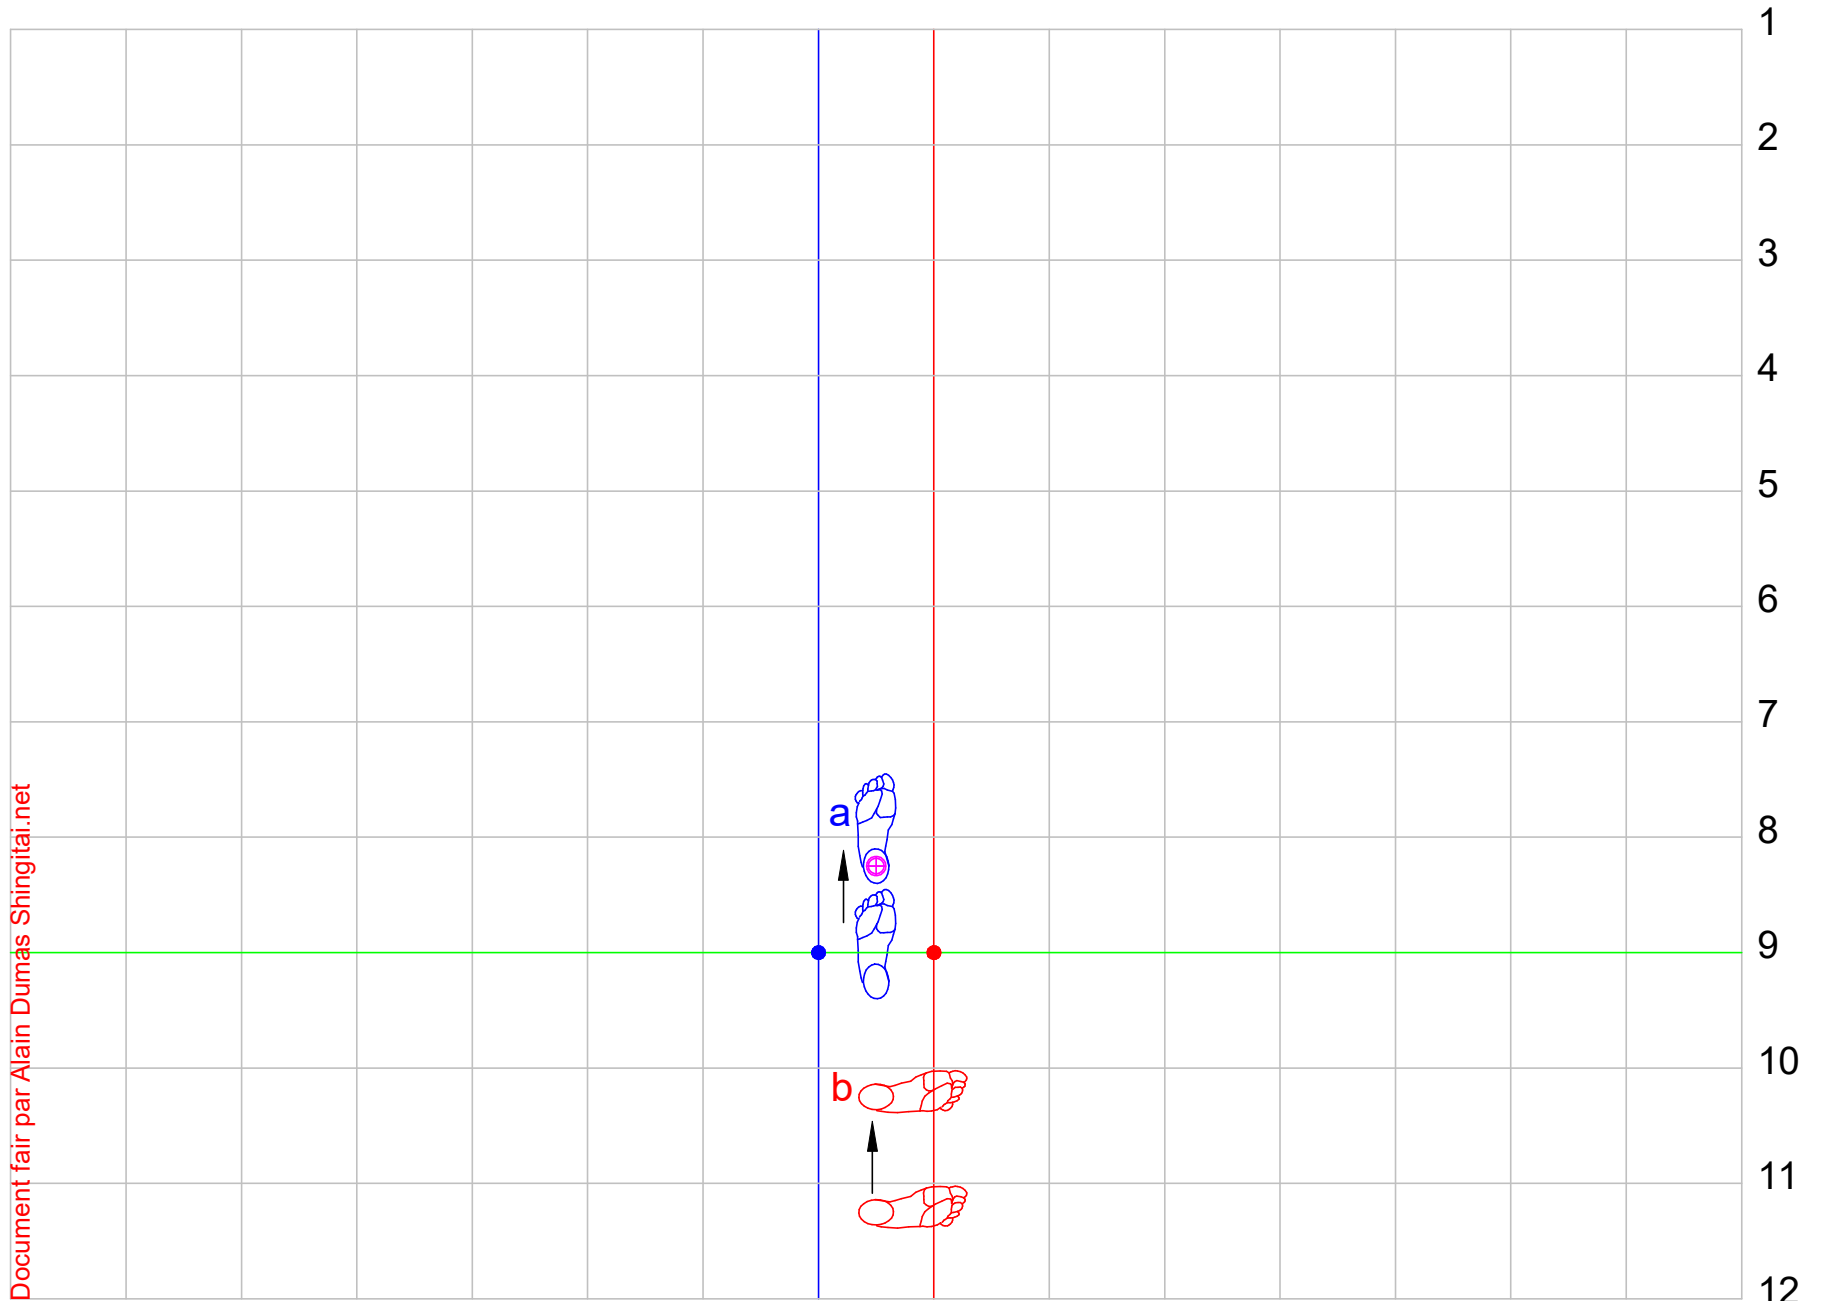

EMBUSEN NIJUSHIHO

Best karate # 10

24 PAS				24 STEPS			
Origine : Okinawa, date de création : inconnue, auteur : inconnu				Origin : Okinawa, date of creation: unknown, author : unknown			
Niju : 20, shi : 4, ho : pas				Niju : 20, shi : 4, ho : step			
Kata de vitesse « Shorin » - Classification IKD : Groupe 3				« Shorin » speed kata – IKD Classification : Group 3			
33 mouvements - Kiai mouvements 18 et 32 – Durée : 50 secondes				33 movements - Kiai movements 18 and 32 - Length : 50 seconds			
<u>Points importants:</u> Ce kata alterne les passages rapides et lents. Il permet d'entrer dans l'attaque pour supprimer l'adversaire dans le même mouvement.				<u>Important points:</u> This kata alternates between fast and slow sections. It allows to penetrate the attack in order to eliminate the opponent in the same movement.			
<u>Note:</u> Il est important de bien se positionner dès les premiers mouvements du kata. Il y a un point important au centre et en face de vous, comme indiqué dans les documents. Ne pas mélanger Shizentai-dachi et Sanchin-dachi. Les déplacements en angle se font à 45 degrés.				<u>Note:</u> It is important to position yourself correctly from the first movements of the kata. There is an important point in the center and in front of you, as indicated in the documents. Do not mix Shizentai-dachi and Sanchin-dachi. Movements at an angle are done at 45 degrees.			
<u>Points de convergence (*C*)</u> (où on repasse par le même point)				<u>Points of convergence (*C*)</u> (where one passes at the same point)			
Point	Mouvements	Point	Mouvements	Point	Movements	Point	Movements
● H-9	Début, point centre à l'avant, 31a, fin.	● I-9	Début, fin.	● H-9	Start, center point at the front, 31a, end.	● I-9	Start, end.

Point important de convergence.
This is an important point of convergence.

Document fair par Alain Dumas Shingitai.net

1a, 1b) Kokutsu-dachi (b= Achi-barrai)

A B C D E F G H I J K L M N O P

Document fair par Alain Dumas Shingitai.net