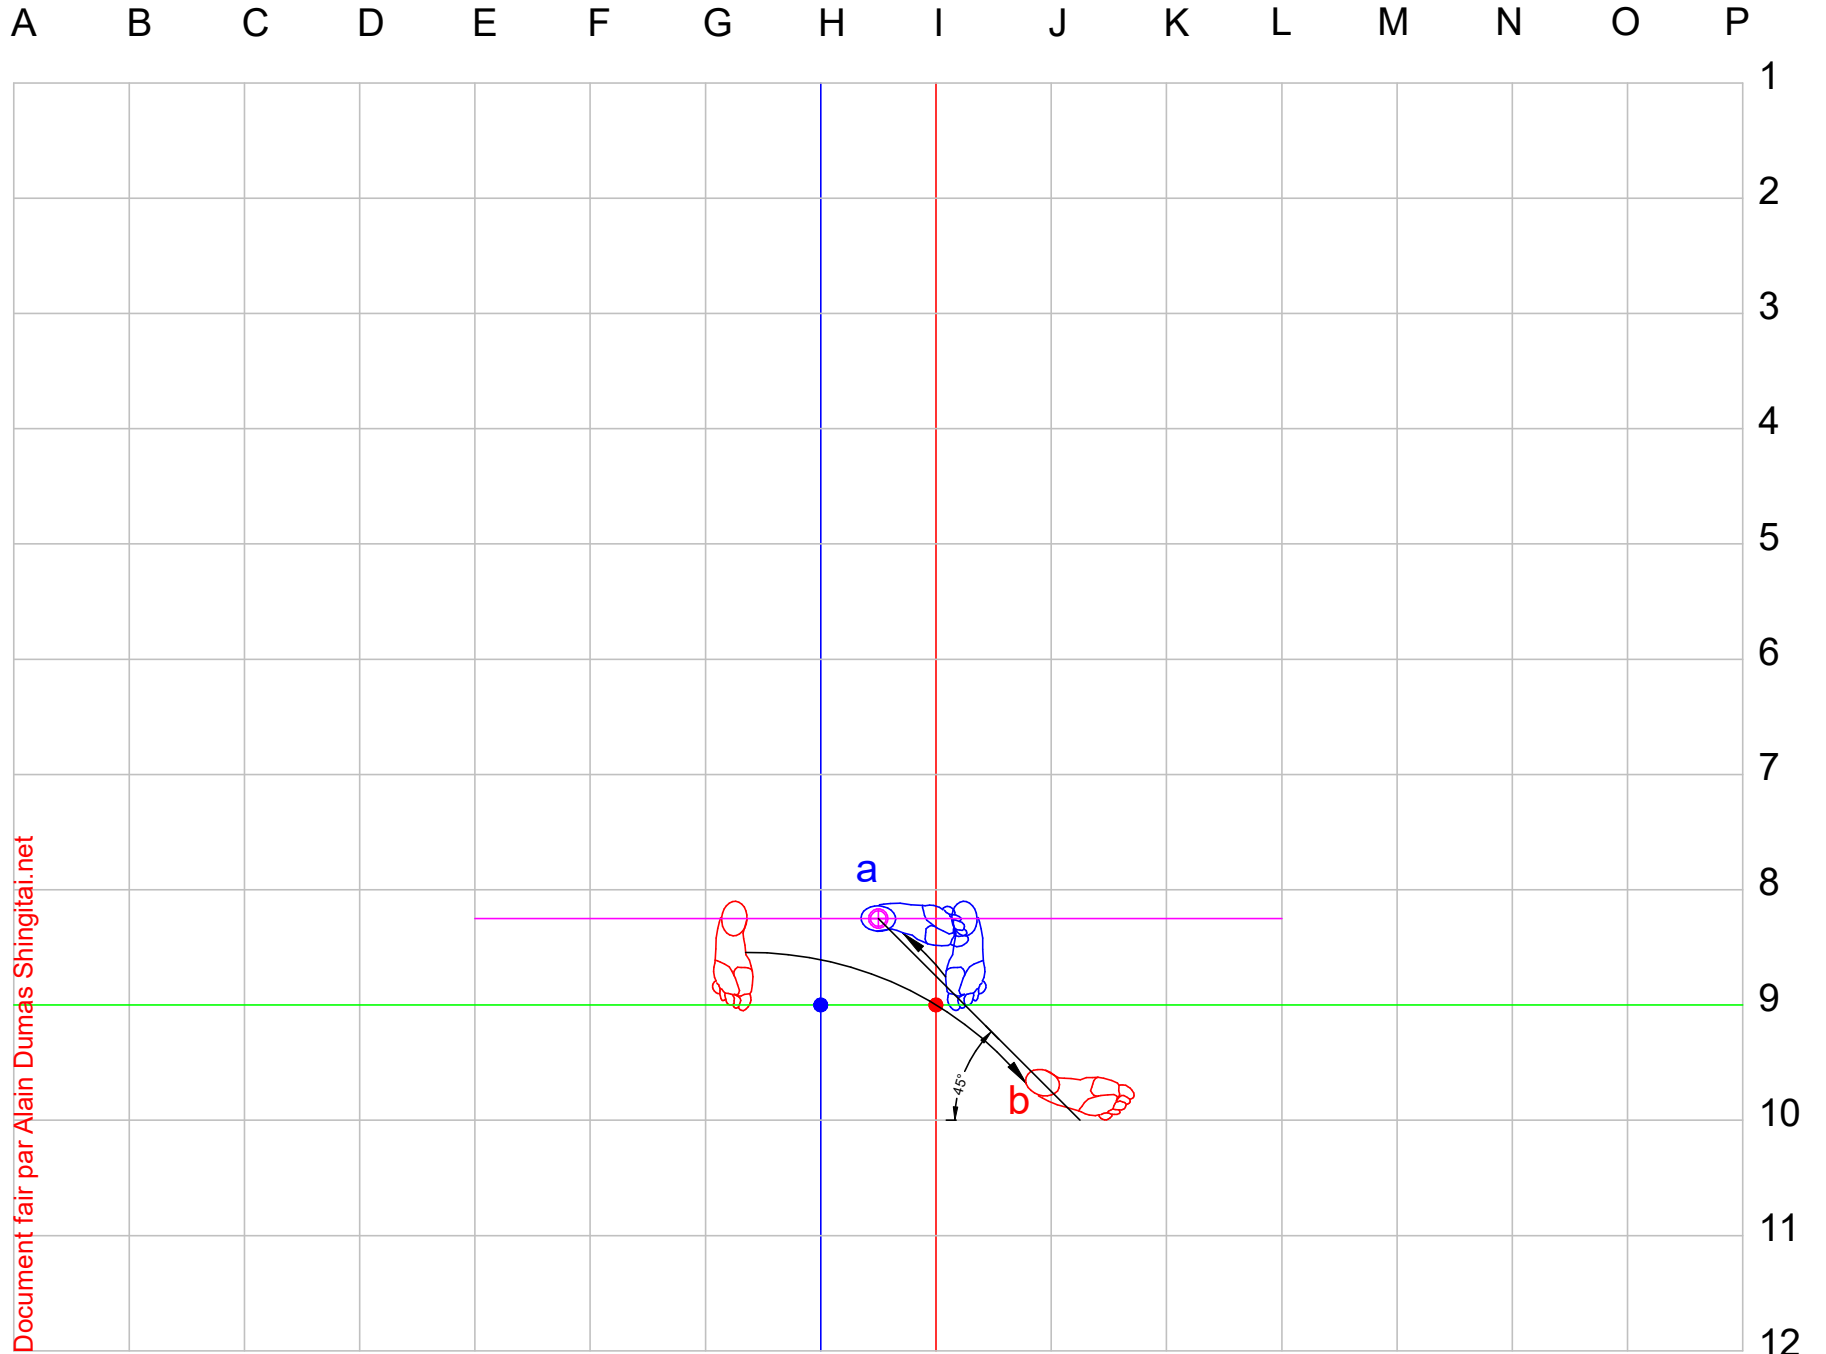

15) Kiba-dachi

Document fair par Alain Dumas Shingitai.net