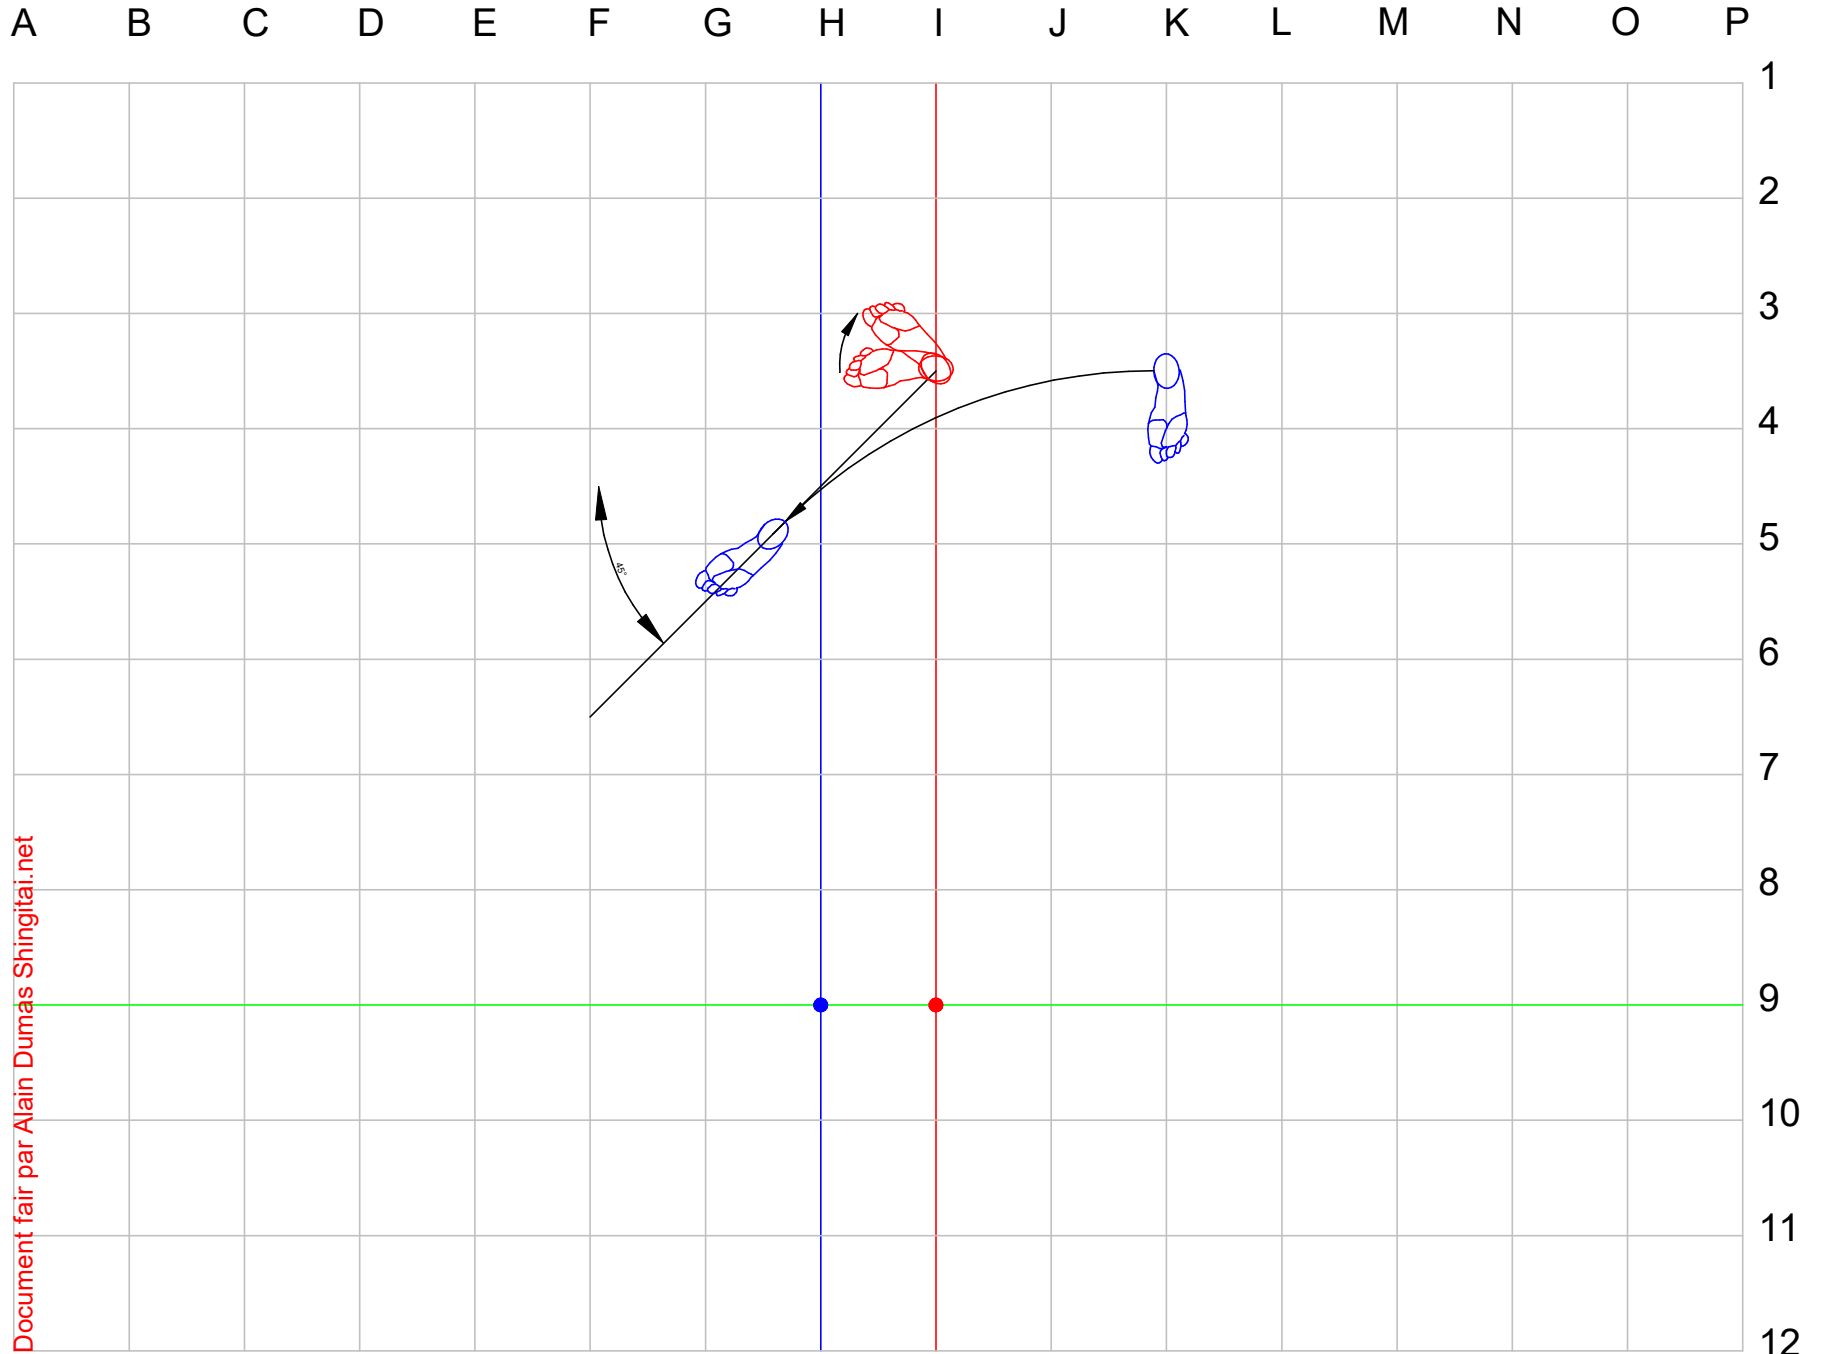

34) Kokutsu-dachi