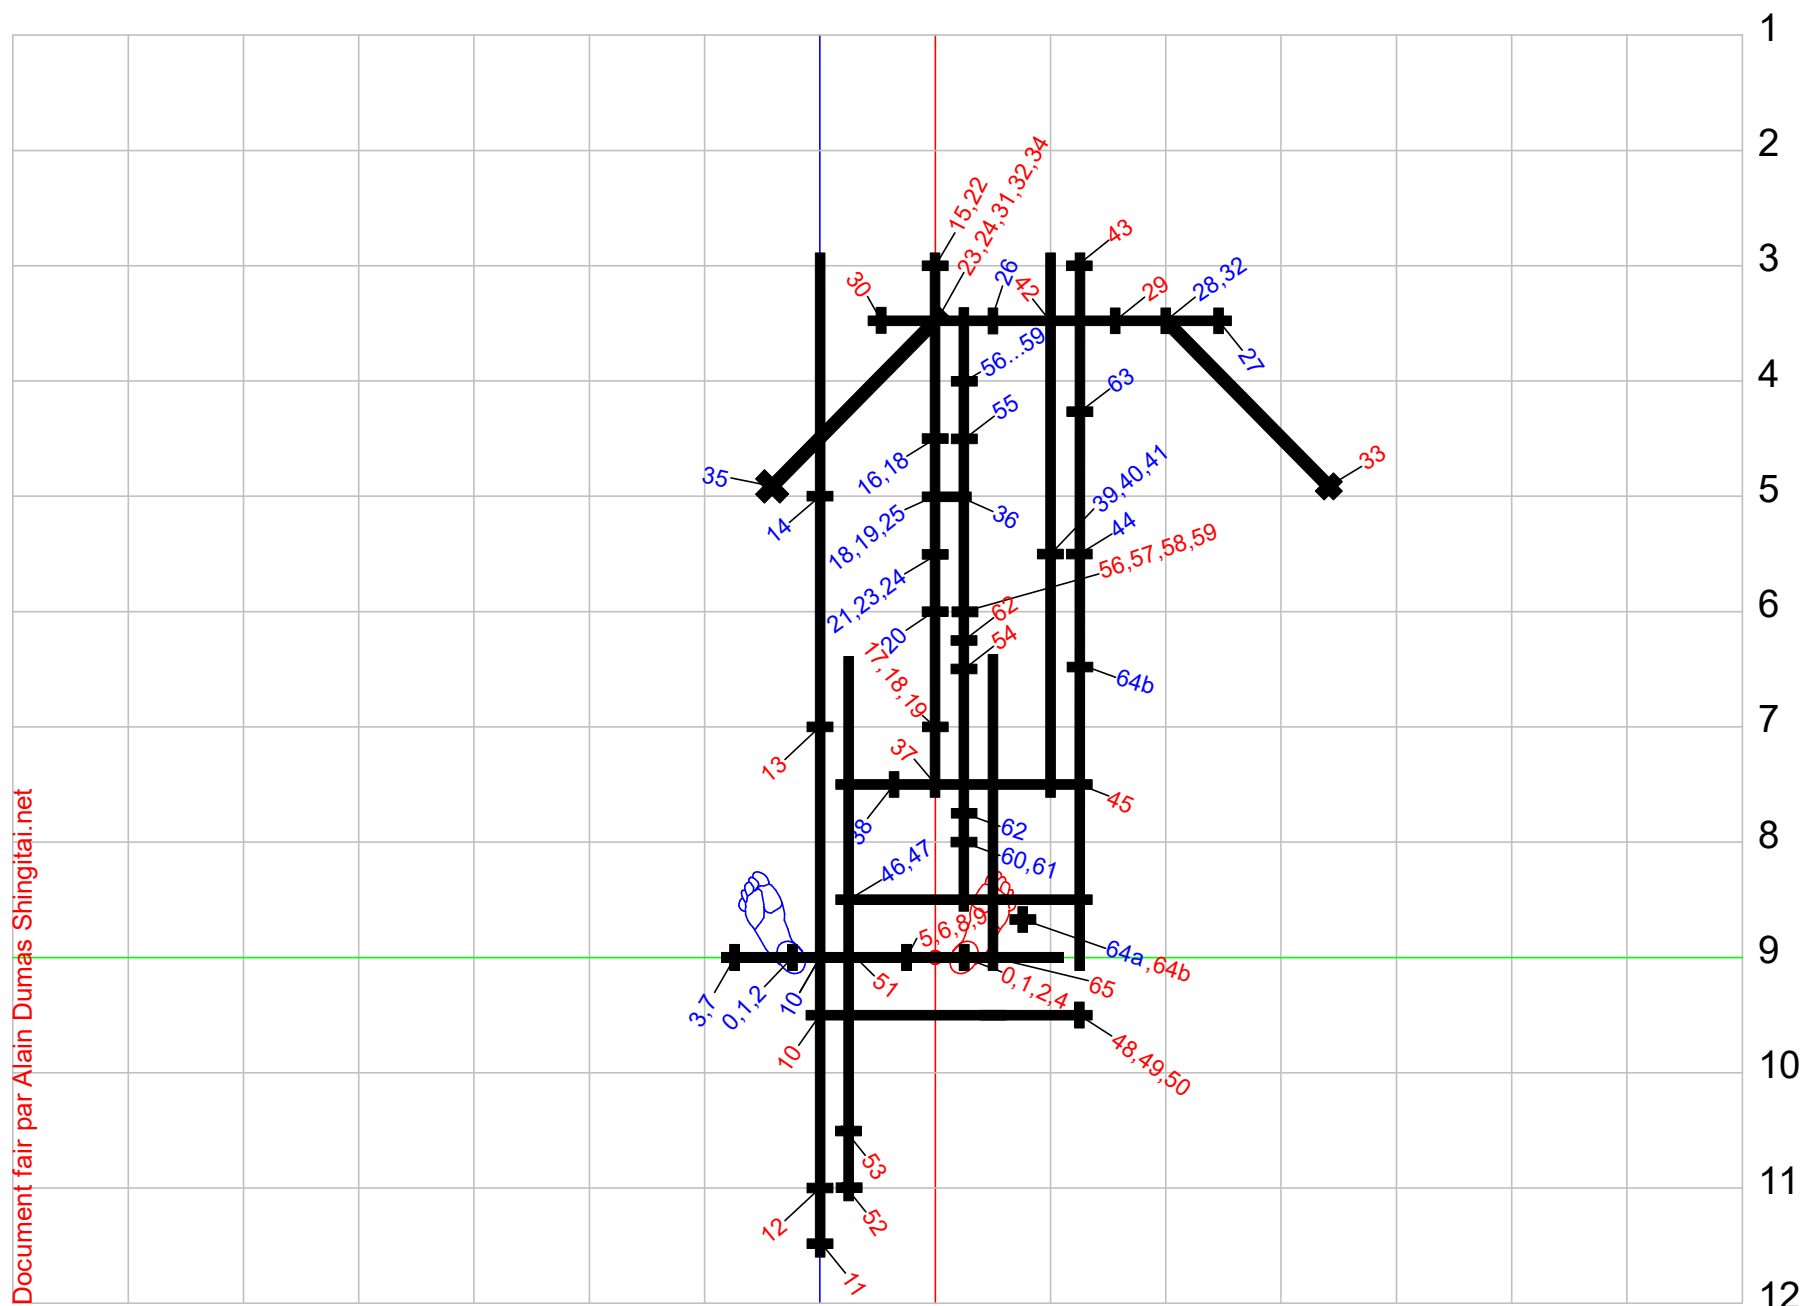

A B C D E F G H I J K L M N O P

Document fair par Alain Dumas Shingitai.net