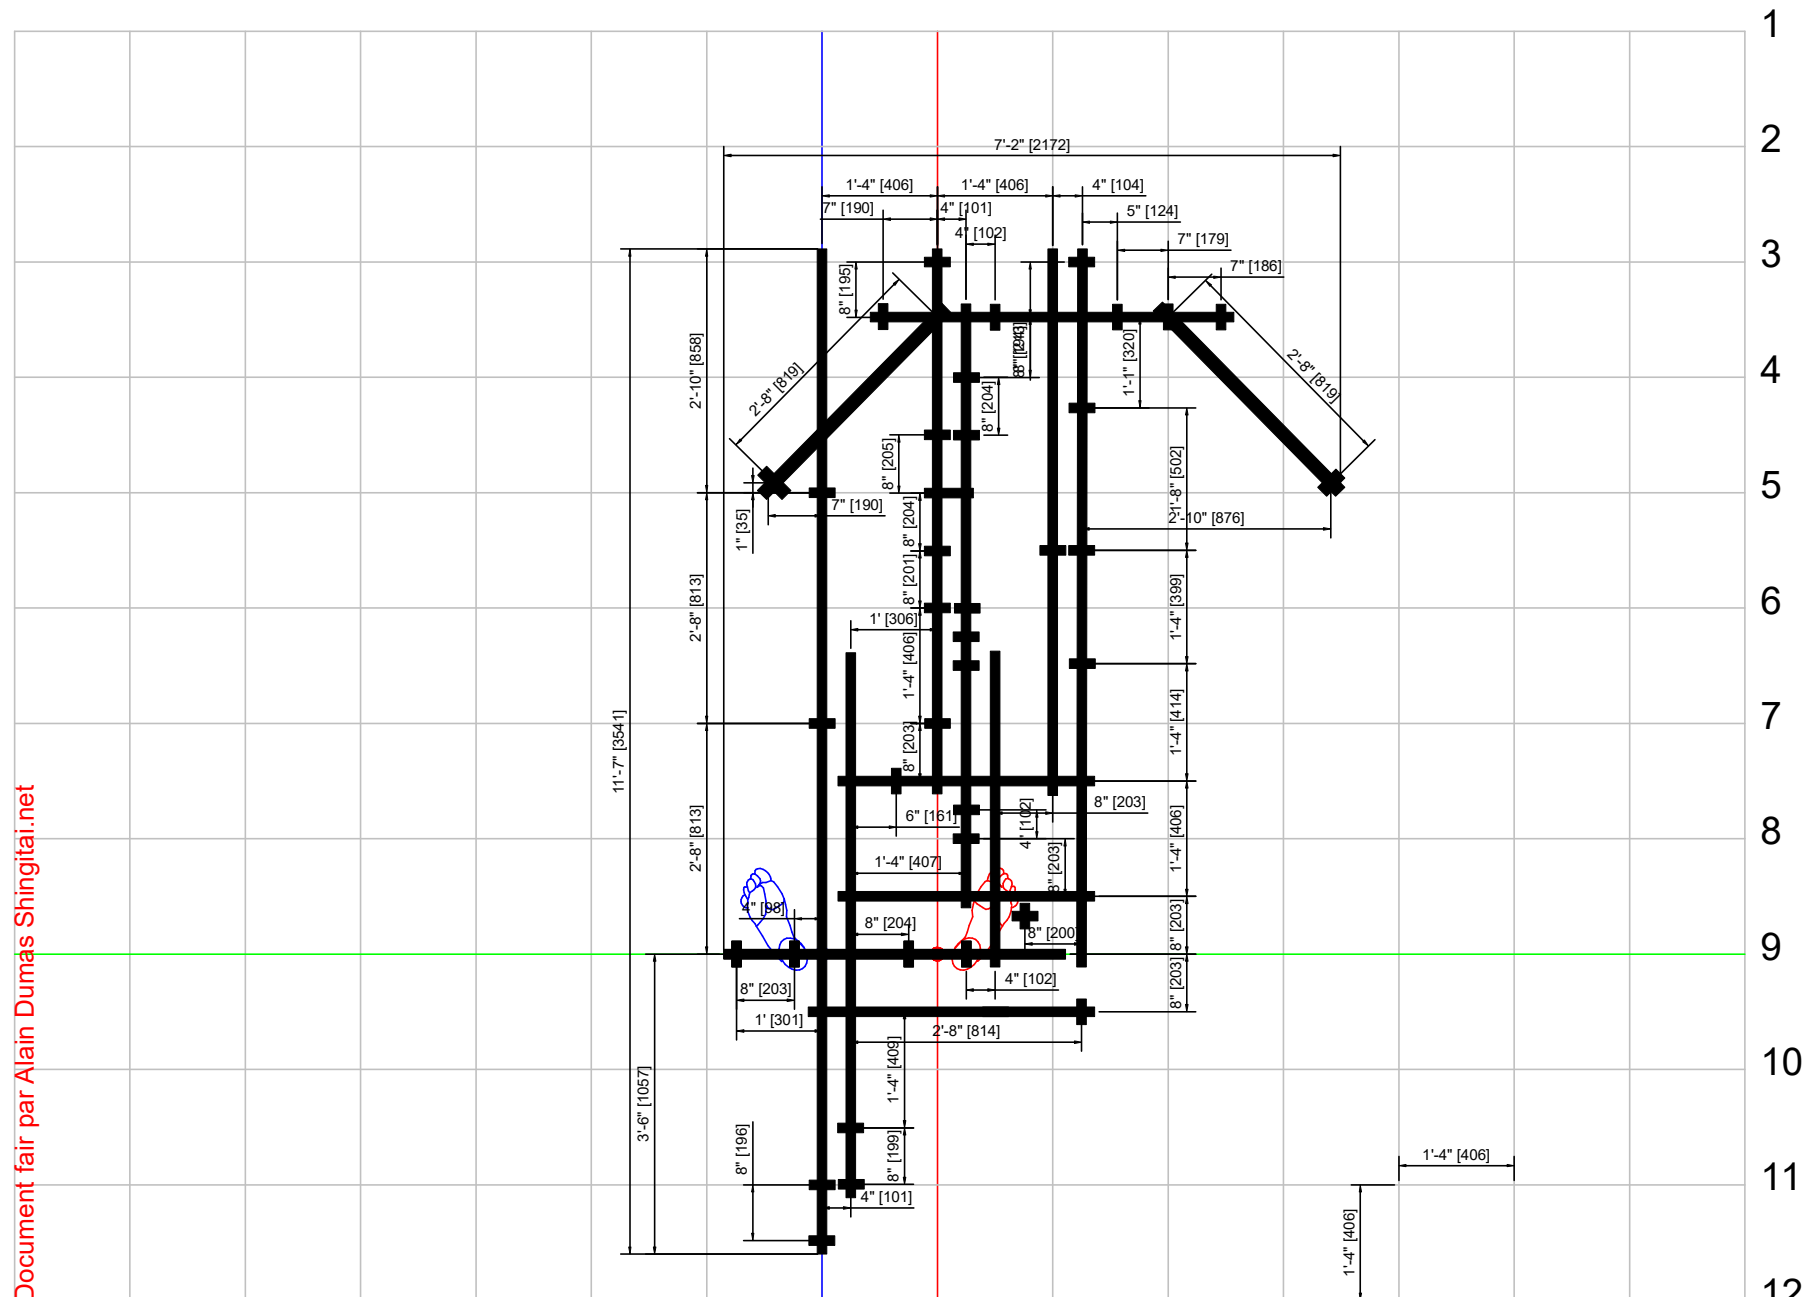

Shizen tai

A B C D E F G H I J K L M N O P

Document fair par Alain Dumas Shingitai.net

Shizen tai

A B C D E F G H I J K L M N O P

Document fair par Alain Dumas Shingitai.net

Embusen Kanku-dai (Largeur des hanches, Hip width) 12" x 12" (305mm X 305mm)

A B C D E F G H I J K L M N O P

Document fair par Alain Dumas Shingitai.net

Embusen Kanku-dai (Largeur des hanches, Hip width) 16" x 16", (406mm X 406mm)