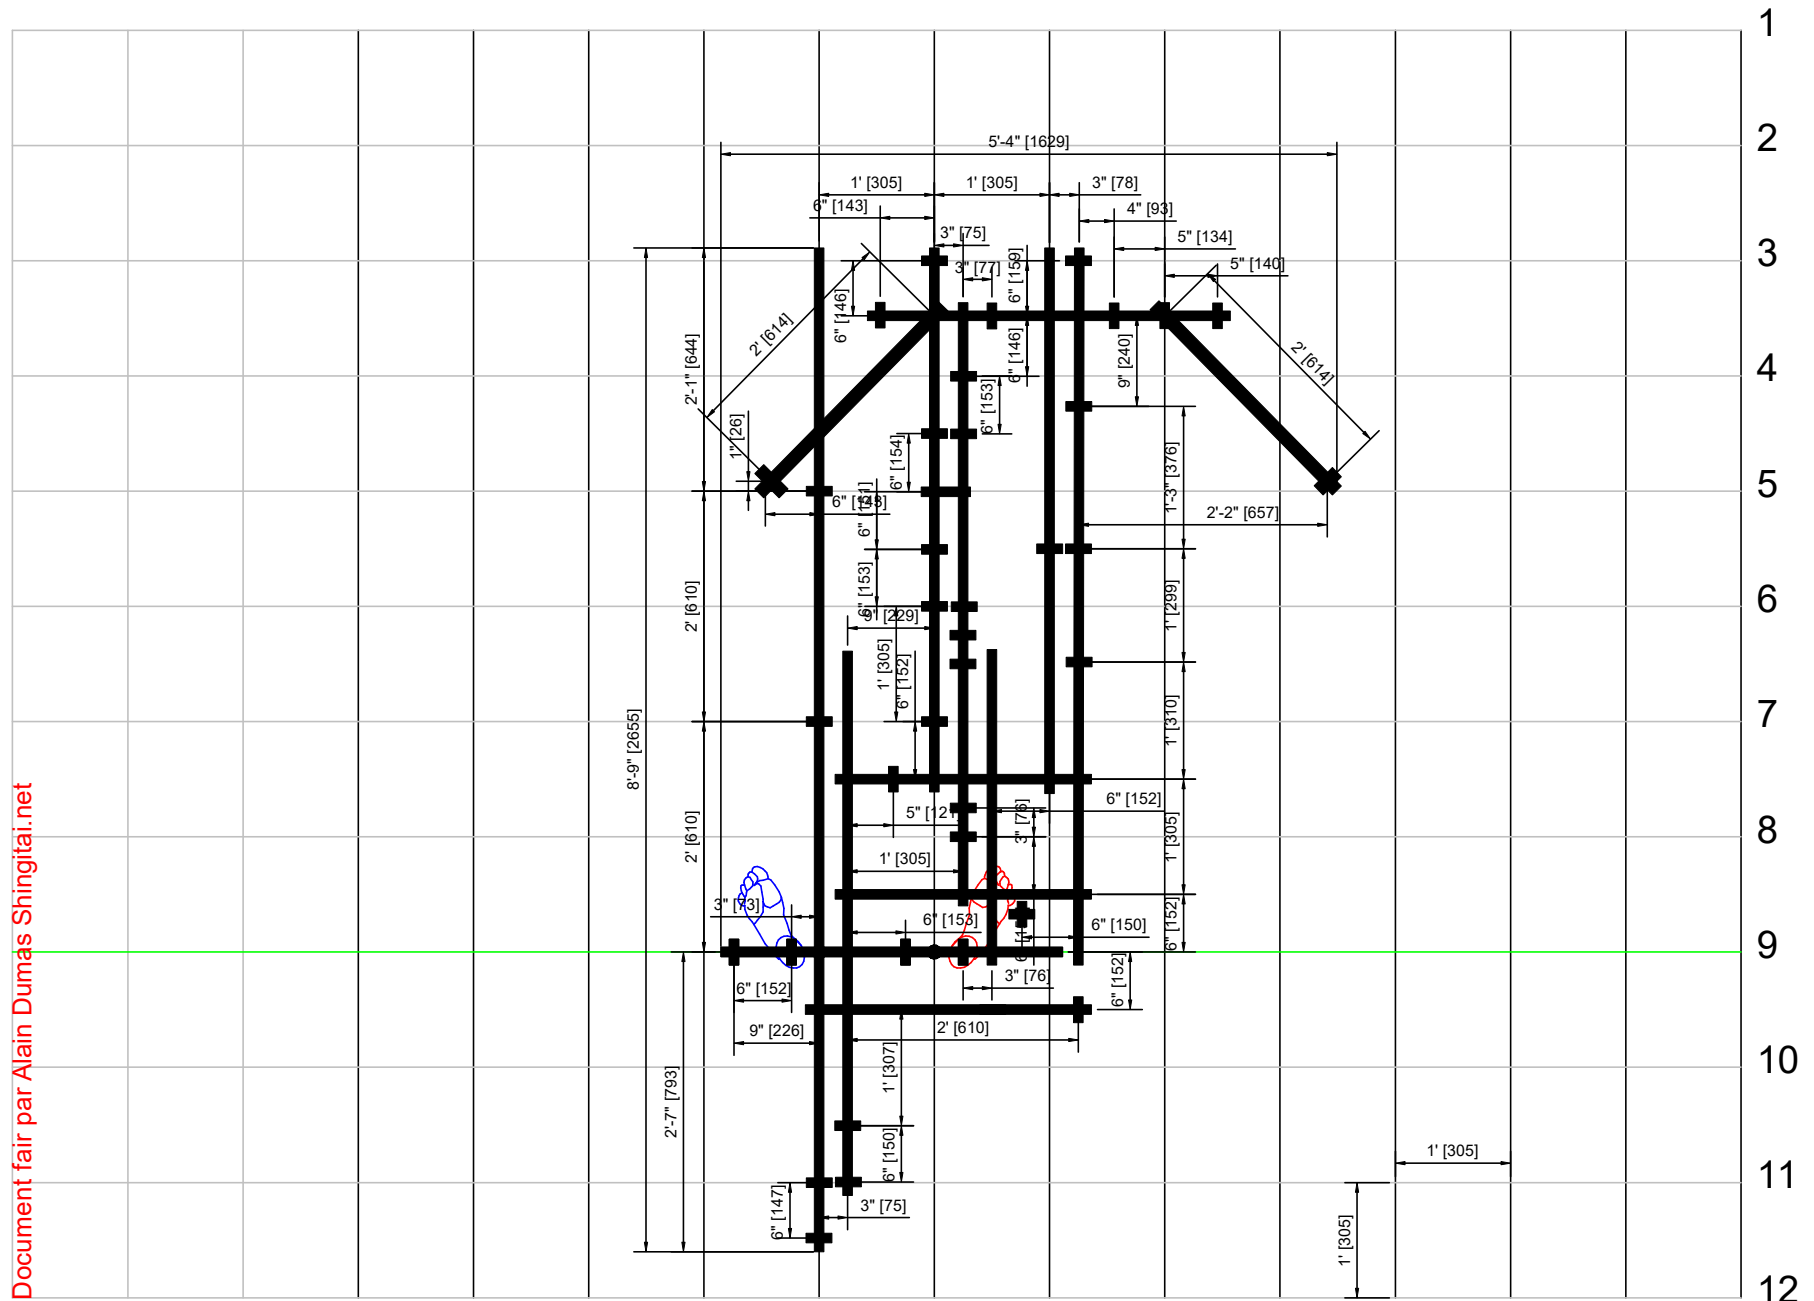

Shizen tai

A B C D E F G H I J K L M N O P

Document fair par Alain Dumas Shingitai.net

Shizen tai

A B C D E F G H I J K L M N O P

Document fair par Alain Dumas Shingitai.net

Embusen Kanku-dai (Largeur des hanches, Hip width) 12" x 12" (305mm X 305mm)

A B C D E F G H I J K L M N O P

Document fair par Alain Dumas Shingitai.net

Embusen Kanku-dai (Largeur des hanches, Hip width) 16" x 16", (406mm X 406mm)